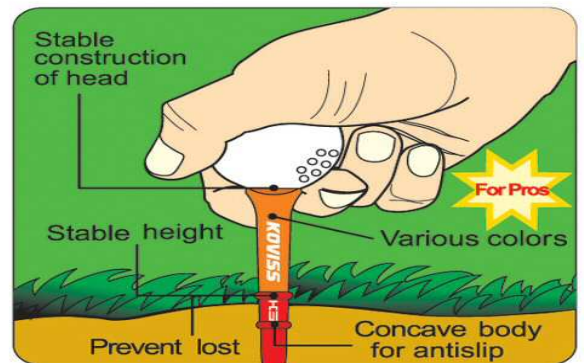

**Viele unterschiedliche Abschlag-Längen bei konstanter Höhe:** je nach Spielertyp, gewünschter Abschlaglänge oder physischer Konstitution, können Sie unter 4 VS Tee Varianten

wählen. Die Technik der VS Tees ist im oberen Bereich der Tees platziert, deshalb können Sie alle VS Tees so tief oder hoch einstecken, wie Sie es von Ihren normalen Tees gewohnt sind.

### Welches Tee für welchen Schläger?

- Extra Long & Long Tees werden in der Regel für den Driver gebraucht
- Das Middle Tee bevorzugen Damen für den Driver oder Herren für die Hölzer
- Das Short Tee eignet sich für Hybriden und Fairwayhölzer
- Das Extra Short Tee ist ausschließlich für die Eisen geeignet

### Packungsinhalt: 1x VS Pro XLong Tee (84mm)

Die Lieferung erfolgt farblich sortiert.

[>>> zum Produkt >>>](#)

 [golfmeile.de](https://www.golfmeile.de)  
 [service@golfmeile.de](mailto:service@golfmeile.de)