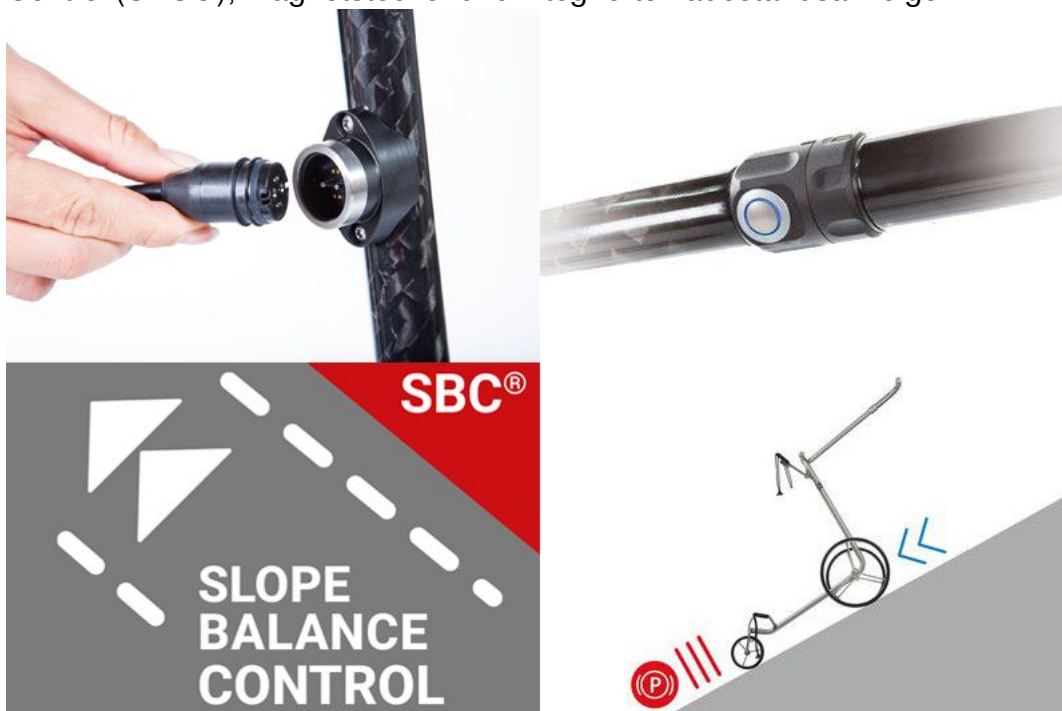

**inkl. JuCad Schirm, silber mit UV-Schutz**

**inkl. JuCad Griffschutz/Kälteschutz**

Der JuCad Carbon Drive Classic 3.0 mit dem leicht schimmernden Vollcarbon-Rahmen im matt-schwarzen 3K-Design zeichnet sich durch seine bedienerfreundliche Technik und hochwertige Verarbeitung aus. Nach der Golfrunde ist er mit

wenigen Handgriffen schnell und flach zerlegt und kann in der Caddybox oder im Kofferraum verstaut werden. Praktisches Zubehör inklusive.

Das intelligente Technikpaket 3.0 sorgt für hohen Komfort und beinhaltet leise Brushless Motoren mit einer beidseitigen elektronischen Parkbremse für sicheren Halt auf steilstem Gelände, Slope Balance Control (SBC®) für optimalen Hangausgleich sowie Magnetstecker und eine integrierte Ladestandsanzeige. Mit nur 5,5 kg ist das Leichtgewicht ein absoluter Spitzenreiter unter den Elektrocaddys! Dennoch gibt es bei diesem Modell keine Gewichtsbeschränkung für das Golfbag. Der kraftvolle Traktionsantrieb kann so auch auf bergigen Golfplätzen sein Können unter Beweis stellen.

JuCad Carbon Drive Classic 3.0 im Detail:

- einfache Bedienung durch stufenlosen Gasgriff
- höhenverstellbare Griffstange
- Taster für Vor- und Freilauffunktion mit integrierter Ladestandsanzeige

- automatische Vorlauffunktion (Distanzgeber 10-20-30 Meter)
- leichtes Ziehen und Schieben auch ohne Akku möglich
- 3.0 Technikpaket: beidseitige elektronische Parkbremse, Brushless Motoren, Slope Balance Control (SBC®), Magnetstecker und integrierte Ladestandsanzeige