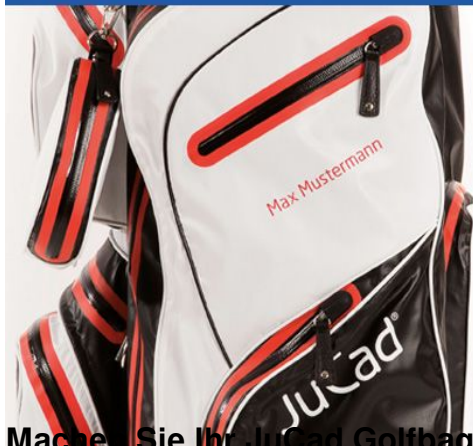

- Handschuh- und Handtuchhalterung
- Teehalterung
- inkl. Regenhaube und Tragegurt

(Lieferung erfolgt OHNE Inhalt / OHNE Golfschläger)

Personalisierung von JuCad Golfbags

JuCad®

Schriftart: Arial

Max Mustermann

Schriftart: Brush Script

Max Mustermann

Schriftart: Neo Sans

Max Mustermann

Machen Sie Ihr JuCad Golfbag unverwechselbar! Auf Wunsch kann Ihr JuCad Golfbag mit Ihrem Wunschttext (z.B. Ihrem Namen oder Spitznamen) versehen werden. Die Personalisierung erfolgt bei diesem Modell auf dem Powerpackfach. Je nach Auftragslage im Werk kann die Lieferzeit für Golfbags mit Personalisierung etwas länger sein.

[>>> zum Produkt >>>](#)