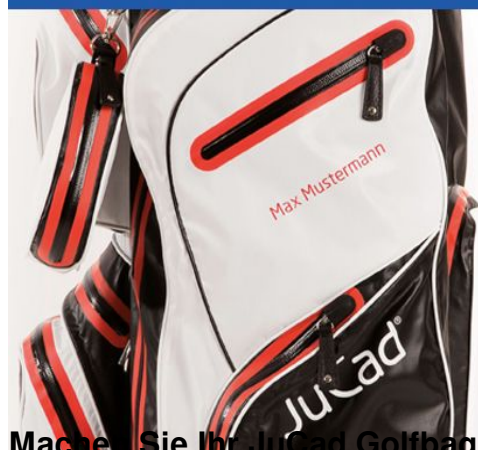

- Regenschirmhalterung
- Schlägertuchring
- inkl. Regenhaube und Tragegurt

(Lieferung erfolgt OHNE Inhalt / OHNE Golfschläger)

Personalisierung von JuCad Golfbags

JuCad®

Schriftart: Arial

Max Mustermann

Schriftart: Comic Sans

Max Mustermann

Schriftart: Neo Sans

Max Mustermann

Machen Sie Ihr JuCad Golfbag unverwechselbar! Auf Wunsch kann Ihr JuCad Golfbag mit Ihrem Wunschttext (z.B. Ihrem Namen oder Spitznamen) versehen werden. Die Personalisierung erfolgt bei diesem Modell wahlweise auf der Seitentasche oder auf dem Powerpackfach.

Je nach Auftragslage im Werk kann die Lieferzeit für Golfbags mit Personalisierung etwas länger sein.

[>>> zum Produkt >>>](#)