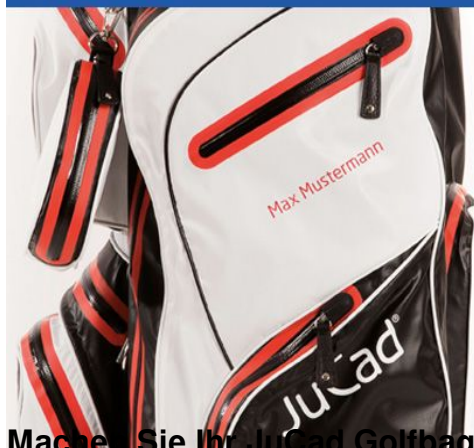

- Regenschirmhalterung
- Schlägertuchring
- inkl. Regenhaube und Tragegurt

(Lieferung erfolgt OHNE Inhalt / OHNE Golfschläger)

Personalisierung von JuCad Golfbags

JuCad®

Schriftart: Arial

Max Mustermann

Schriftart: Brush Script

Max Mustermann

Schriftart: Neo Sans

Max Mustermann

Machen Sie Ihr JuCad Golfbag unverwechselbar! Auf Wunsch kann Ihr JuCad Golfbag mit Ihrem Wunschttext (z.B. Ihrem Namen oder Spitznamen) versehen werden. Die Personalisierung erfolgt bei diesem Modell wahlweise auf der Seitentasche oder auf dem Powerpackfach.

Je nach Auftragslage im Werk kann die Lieferzeit für Golfbags mit Personalisierung etwas länger sein.

[>>> zum Produkt >>>](#)