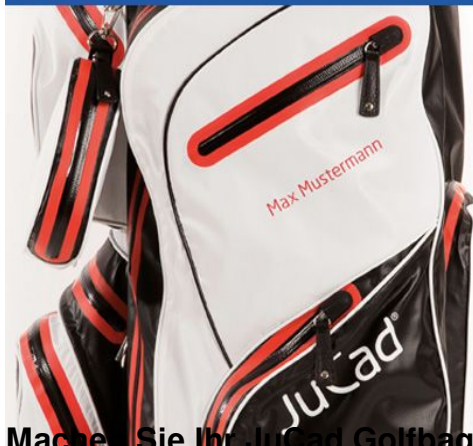

- praktische Transportgriffe oben
- abnehmbare Accessoiretasche
- inkl. Regenhaube und Tragegurt

(Lieferung erfolgt OHNE Inhalt / OHNE Golfschläger)

Personalisierung von JuCad Golfbags

JuCad®

Schriftart: Arial

Max Mustermann

Schriftart: Brush Script

Max Mustermann

Schriftart: Neo Sans

Max Mustermann

Machen Sie Ihr JuCad Golfbag unverwechselbar! Auf Wunsch kann Ihr JuCad Golfbag mit Ihrem Wunschttext (z.B. Ihrem Namen oder Spitznamen) versehen werden. Die Personalisierung erfolgt bei diesem Modell wahlweise auf der Seitentasche oder auf dem Powerpackfach.

Je nach Auftragslage im Werk kann die Lieferzeit für Golfbags mit Personalisierung etwas länger sein.

[>>> zum Produkt >>>](#)