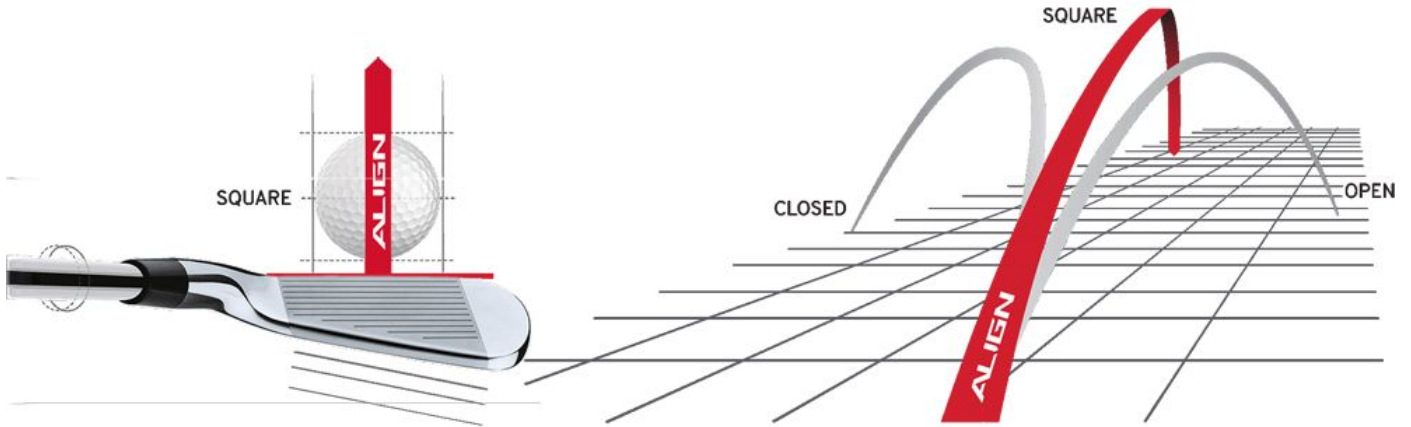

## Golf Pride Z-Grip™ Cord Midsize Align Golfgriff

Artikel-Nr.: GPR-ZGRIPALIGN-MID

Markenname: Golf Pride

Die Align-Technologie ermöglicht einen stabilen Griff bei korrekter Handhaltung. Dadurch ist automatisch auch die Ausrichtung des Schlägerblattes gerade und Sie können eine deutliche Verbesserung in Ihrer Zielgenauigkeit erreichen.

Nachdem der Golf Pride Golf Pride Z-Grip™ Cord Align Midsize auf dem Schaft montiert wurde, erhebt sich die Struktur auf der roten Linie auf der Rückseite des Griffes. Sie spüren deutlich das diamantförmige Muster, das sich perfekt an Ihre Finger schmiegt und Ihnen so guten Halt und eine gerade Ausrichtung des Schlägers ermöglicht.

Die sehr feste, zweilagige Z-förmige Oberflächenstruktur bietet optimales Feedback und Kontrolle. Die Cord-Ausrüstung gibt mehr Griffsicherheit bei Nässe.

Hier in der Midsize-Ausführung (+ 1/16 Inch).

[>>> zum Produkt >>>](#)