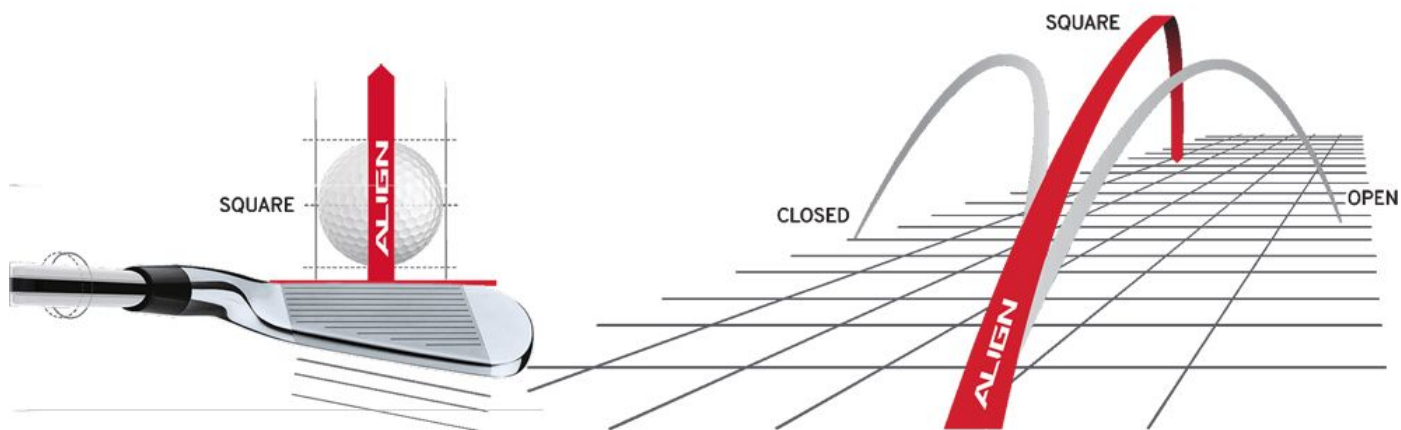

## Golf Pride Z-Grip™ Cord Midsize Align Golfgriff

Artikel-Nr.: GPR-ZGRIPALIGN-MID

Markenname: Golf Pride

Die Align-Technologie ermöglicht einen stabilen Griff bei korrekter Handhaltung. Dadurch ist automatisch auch die Ausrichtung des Schlägerblattes gerade und Sie können eine deutliche Verbesserung in Ihrer Zielgenauigkeit erreichen.

Nachdem der Golf Pride Golf Pride Z-Grip™ Cord Align Midsize auf dem Schaft montiert wurde, erhebt sich die Struktur auf der roten Linie auf der Rückseite des Griffes. Sie spüren deutlich das diamantförmige Muster, das sich perfekt an Ihre Finger schmiegt und Ihnen so guten Halt und eine gerade Ausrichtung des Schlägers ermöglicht.

Die sehr feste, zweilagige Z-förmige Oberflächenstruktur bietet optimales Feedback und Kontrolle. Die Cord-Ausrüstung gibt mehr Griffsicherheit bei Nässe.

Hier in der Midsize-Ausführung (+ 1/16 Inch).

[>>> zum Produkt >>>](#)