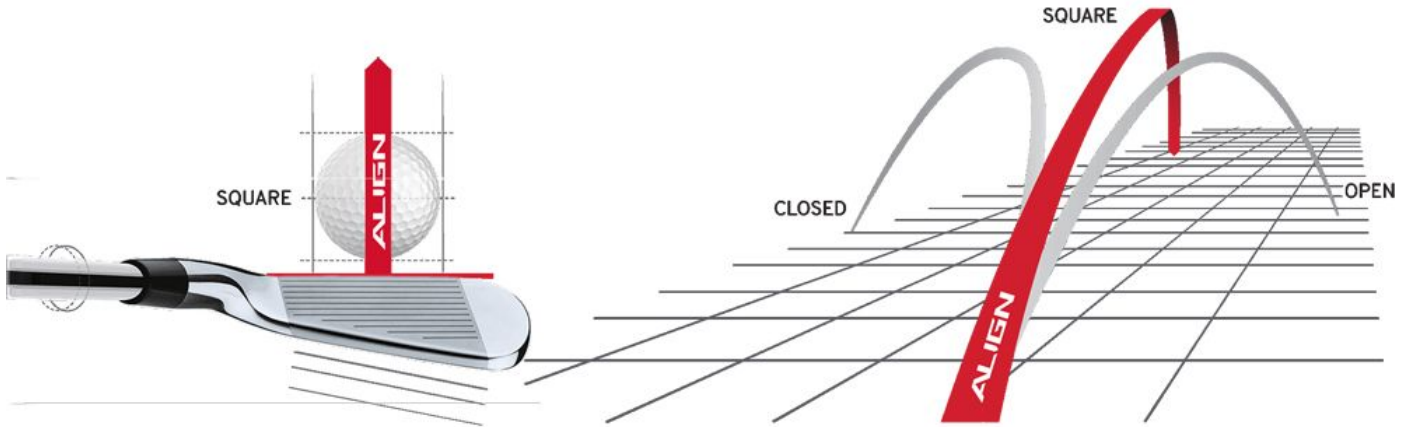

Herren Midsizegriffe

Golf Pride Z-Grip™ Cord Midsize Align Golfgriff

Artikel-Nr.: GPR-ZGRIPALIGN-MID

Markenname: Golf Pride

Die Align-Technologie ermöglicht einen stabilen Griff bei korrekter Handhaltung. Dadurch ist automatisch auch die Ausrichtung des Schlägerblattes gerade und Sie können eine deutliche Verbesserung in Ihrer Zielgenauigkeit erreichen.

Nachdem der Golf Pride Golf Pride Z-Grip™ Cord Align Midsize auf dem Schaft montiert wurde, erhebt sich die Struktur auf der roten Linie auf der Rückseite des Griffes. Sie spüren deutlich das diamantförmige Muster, das sich perfekt an Ihre Finger schmiegt und Ihnen so guten Halt und eine gerade Ausrichtung des Schlägers ermöglicht.

Die sehr feste, zweilagige Z-förmige Oberflächenstruktur bietet optimales Feedback und Kontrolle. Die Cord-Ausrüstung gibt mehr Griffsicherheit bei Nässe.

Hier in der Midsize-Ausführung (+ 1/16 Inch).

[>>> zum Produkt >>>](#)