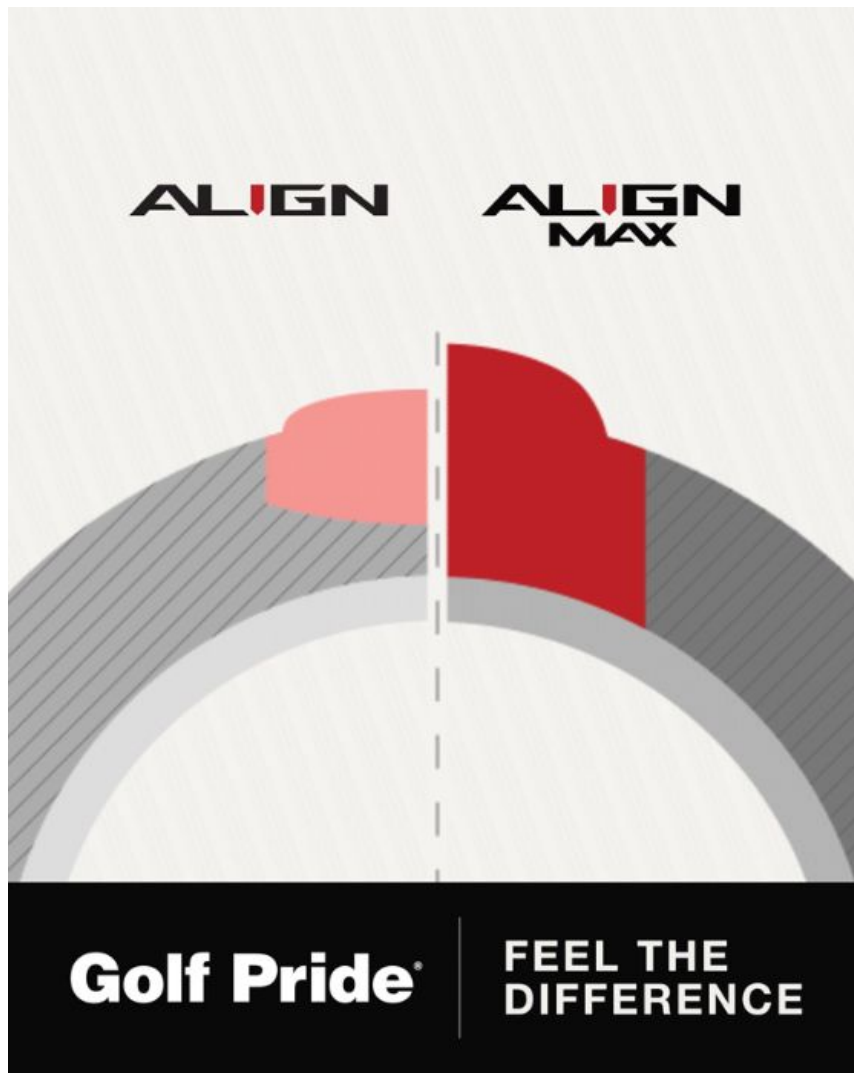

[>>> zum Produkt >>>](#)