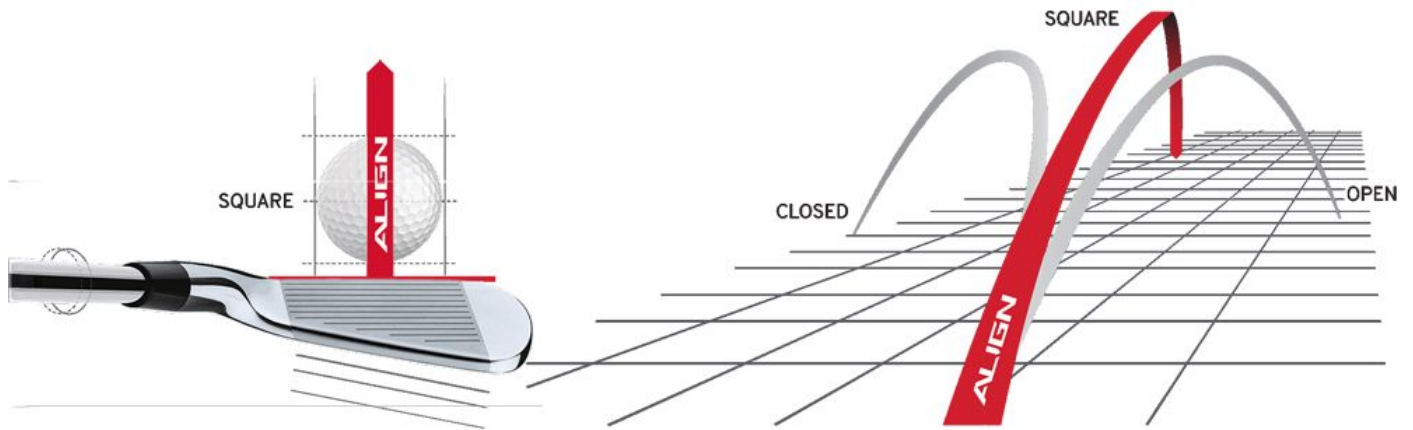

Herren Standardgriffe

Golf Pride Tour Velvet Standard Align Golfgriff

Artikel-Nr.: GPR-TVALIGN-STD

Markenname: Golf Pride

Die Align-Technologie ermöglicht einen stabilen Griff bei korrekter Handhaltung. Dadurch ist automatisch auch die Ausrichtung des Schlägerblattes gerade und Sie können eine deutliche Verbesserung in Ihrer Zielgenauigkeit erreichen.

Nachdem der Golf Pride Tour Velvet Align auf dem Schaft montiert wurde, erhebt sich die Struktur auf der roten Linie auf der Rückseite des Griffes. Sie spüren deutlich das diamantförmige Muster, das sich perfekt an Ihre Finger schmiegt und Ihnen so guten Halt und eine gerade Ausrichtung des Schlägers ermöglicht.

Der Tour Velvet ist der Dauerbrenner schlechthin! Aus einem perforierten, auch bei Nässe gut griffigen Material.

[>>> zum Produkt >>>](#)