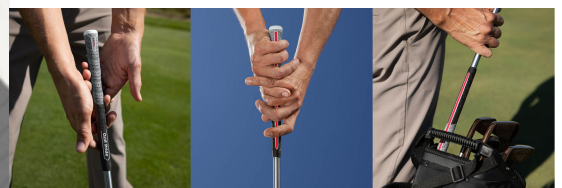

ALIGN   **ALIGN
MAX**

Golf Pride®   **FEEL THE
DIFFERENCE**

The diagram shows a cross-section of two golf club heads. The left head is labeled 'ALIGN' and has a light red crown. The right head is labeled 'ALIGN MAX' and has a darker red crown. A vertical dashed line separates the two. The club bodies are shown in grey with diagonal hatching. The background is a light grey with a fine grid pattern.