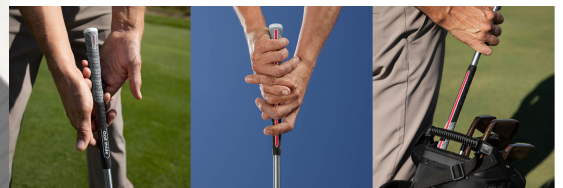

ALIGN   **ALIGN
MAX**

Golf Pride®   **FEEL THE
DIFFERENCE**

The diagram shows a cross-section of two golf club heads. The left head is labeled 'ALIGN' and has a light red crown. The right head is labeled 'ALIGN MAX' and has a darker red crown. A vertical dashed line separates the two. The club bodies are shown in grey with diagonal hatching. The background is a light grey with a subtle diagonal line pattern.