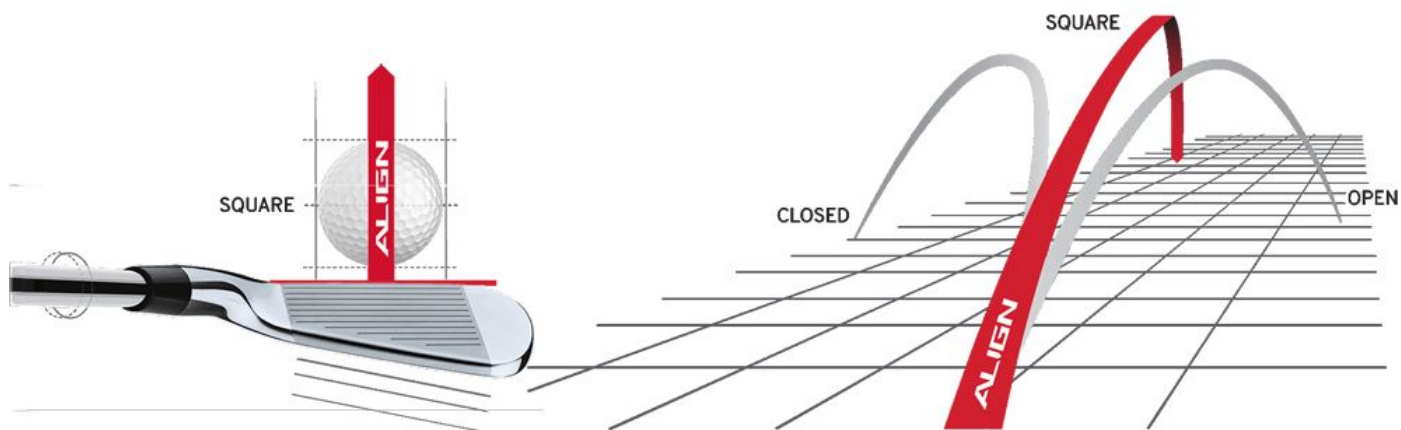

## Golf Pride MultiCompound Cord Standard Align Golfgriff, weiß/rot

Artikel-Nr.: GPR-MCCALIGN-STD

Markenname: Golf Pride

Die Align-Technologie ermöglicht einen stabilen Griff bei korrekter Handhaltung. Dadurch ist automatisch auch die Ausrichtung des Schlägerblattes gerade und Sie können eine deutliche Verbesserung in Ihrer Zielgenauigkeit erreichen.

Nachdem der Golf Pride MultiCompound Cord Align auf dem Schaft montiert wurde, erhebt sich die Struktur auf der roten Linie auf der Rückseite des Griffes. Sie spüren deutlich das diamantförmige Muster, das sich perfekt an Ihre Finger schmiegt und Ihnen so guten Halt und eine gerade Ausrichtung des Schlägers ermöglicht.

Während die obere schwarze Hälfte durch den Cord einen festen Griff vermittelt, sorgt die untere Hälfte aus weichem Gummi für ein softes Griffgefühl.

[>>> zum Produkt >>>](#)