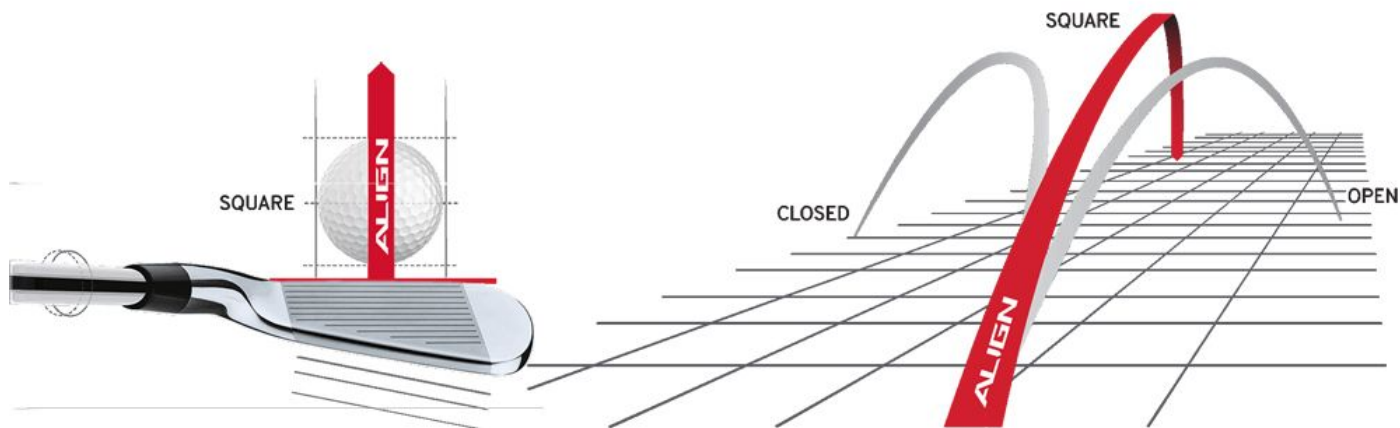

## Golf Pride MultiCompound Cord Plus 4 Standard Align MAX Golfgriff

Artikel-Nr.: GPR-M4ZS-60R-MH0-XA

Markenname: Golf Pride

Die Align-Technologie ermöglicht einen stabilen Griff bei korrekter Handhaltung. Dadurch ist automatisch auch die Ausrichtung des Schlägerblattes gerade und Sie können eine deutliche Verbesserung in Ihrer Zielgenauigkeit erreichen.

Nachdem der Golf Pride MultiCompound Cord Plus 4 Align MAX auf dem Schaft montiert wurde, erhebt sich die rote Linie auf der Rückseite des Griffes. Sie spüren deutlich die Kante, die Ihnen eine gerade Ausrichtung des Schlägers und viele Griffpositionen ermöglicht.

Dazu hat der Golf Pride Multi Compound Cord Plus 4 Align im unteren, Non-Cord Bereich einen um 4,6% größeren Durchmesser (im Vergleich zum Standard Multicompound Griff). Der neuartige 4-Plus Aufbau wurde inspiriert durch viele Tourspieler, die im unteren Bereich 4 Lagen Tape mehr bei der Griffmontage aufbringen lassen. Dieses Gefühl haben Sie nun ebenfalls mit dem Golf Pride Multi Compound Cord Plus 4.

Darüber hinaus hat Golf Pride die Größe der Kante gegenüber den ursprünglichen Align-Griffen um 25 % vergrößert, um beim Greifen des Schlägers ein ausgeprägteres Gefühl zu vermitteln und so das Gefühl und die Reaktionsfähigkeit des Griffes zu verbessern.