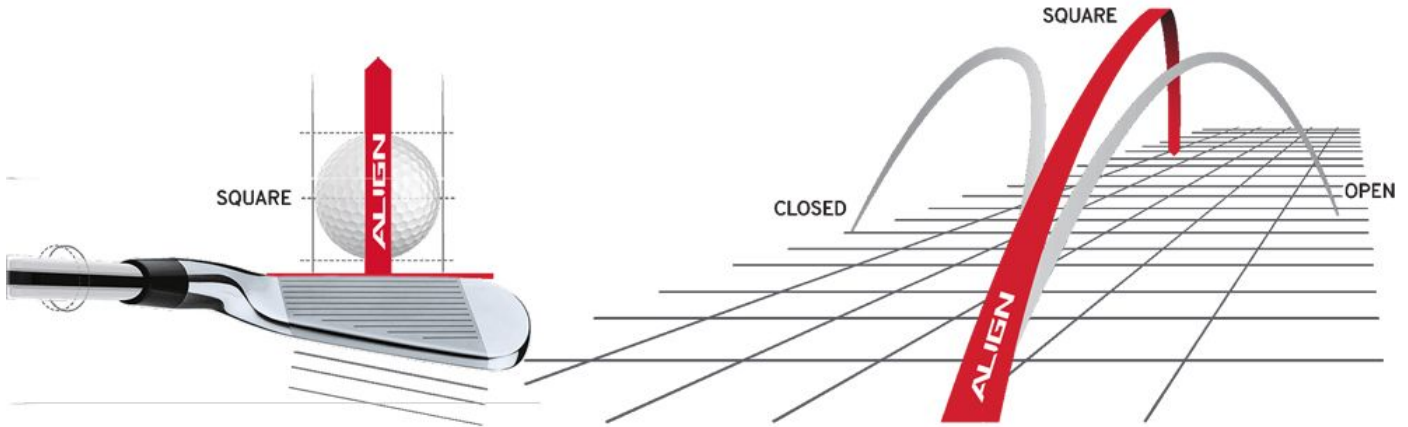

## Golf Pride MultiCompound Cord Plus 4 Standard Align Golfgriff

Artikel-Nr.: GPR-MCC4ALIGN-STD

Markenname: Golf Pride

Die Align-Technologie ermöglicht einen stabilen Griff bei korrekter Handhaltung. Dadurch ist automatisch auch die Ausrichtung des Schlägerblattes gerade und Sie können eine deutliche Verbesserung in Ihrer Zielgenauigkeit erreichen.

Nachdem der Golf Pride MultiCompound Cord Plus 4 Align auf dem Schaft montiert wurde, erhebt sich die Struktur auf der roten Linie auf der Rückseite des Griffes. Sie spüren deutlich das diamantförmige Muster, das sich perfekt an Ihre Finger schmiegt und Ihnen so guten Halt und eine gerade Ausrichtung des Schlägers ermöglicht.

Dazu hat der Golf Pride Multi Compound Cord Plus 4 Align im unteren, Non-Cord Bereich einen um 4,6% größeren Durchmesser (im Vergleich zum Standard Multicompound Griff). Der neuartige 4-Plus Aufbau wurde inspiriert durch viele Tourspieler, die im unteren Bereich 4 Lagen Tape mehr bei der Griffmontage aufbringen lassen. Dieses Gefühl haben Sie nun ebenfalls mit dem Golf Pride Multi Compound Cord Plus 4.

Auch das Cord-Material an der oberen Hälfte des Griffes wurde neu aufgebaut: in die weiche Gummimischung wurden feine gekordelte Baumwollfasern eingearbeitet, die einen optimalen Halt auch bei feuchten Bedingungen erzeugen.