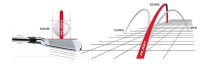

Herren Midsizegriffe

Golf Pride MultiCompound Cord Plus 4 Midsize Align Golfgriff

Artikel-Nr.: GPR-MCC4ALIGN-MID

Markenname: Golf Pride

Die Align-Technologie ermöglicht einen stabilen Griff bei korrekter Handhaltung. Dadurch ist automatisch auch die Ausrichtung des Schlägerblattes gerade und Sie können eine deutliche Verbesserung in Ihrer Zielgenauigkeit erreichen.

Nachdem der Golf Pride MultiCompound Cord Plus 4 Align auf dem Schaft montiert wurde, erhebt sich die Struktur auf der roten Linie auf der Rückseite des Griffes. Sie spüren deutlich das diamantförmige Muster, das sich perfekt an Ihre Finger schmiegt und Ihnen so guten Halt und eine gerade

Dazu hat der Golf Pride Multi Compound Cord Plus 4 Align im unteren, Non-Cord Bereich einen um 4,6% größeren Durchmesser (im Vergleich zum Standard Multicompound Griff). Der neuartige 4-Plus Aufbau wurde inspiriert durch viele Tourspieler, die im unteren Bereich 4 Lagen Tape mehr bei der Griffmontage aufbringen lassen. Dieses Gefühl haben Sie nun ebenfalls mit dem Golf Pride Multi Compound Cord Plus 4.