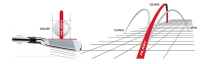

## Golf Pride MultiCompound Cord Plus 4 Midsize Align Golfgriff

Artikel-Nr.: GPR-MCC4ALIGN-MID

Markenname: Golf Pride

Die Align-Technologie ermöglicht einen stabilen Griff bei korrekter Handhaltung. Dadurch ist automatisch auch die Ausrichtung des Schlägerblattes gerade und Sie können eine deutliche Verbesserung in Ihrer Zielgenauigkeit erreichen.

Nachdem der Golf Pride MultiCompound Cord Plus 4 Align auf dem Schaft montiert wurde, erhebt sich die Struktur auf der roten Linie auf der Rückseite des Griffes. Sie spüren deutlich das diamantförmige Muster, das sich perfekt an Ihre Finger schmiegt und Ihnen so guten Halt und eine gerade

Dazu hat der Golf Pride Multi Compound Cord Plus 4 Align im unteren, Non-Cord Bereich einen um 4,6% größeren Durchmesser (im Vergleich zum Standard Multicompound Griff). Der neuartige 4-Plus Aufbau wurde inspiriert durch viele Tourspieler, die im unteren Bereich 4 Lagen Tape mehr bei der Griffmontage aufbringen lassen. Dieses Gefühl haben Sie nun ebenfalls mit dem Golf Pride Multi Compound Cord Plus 4.