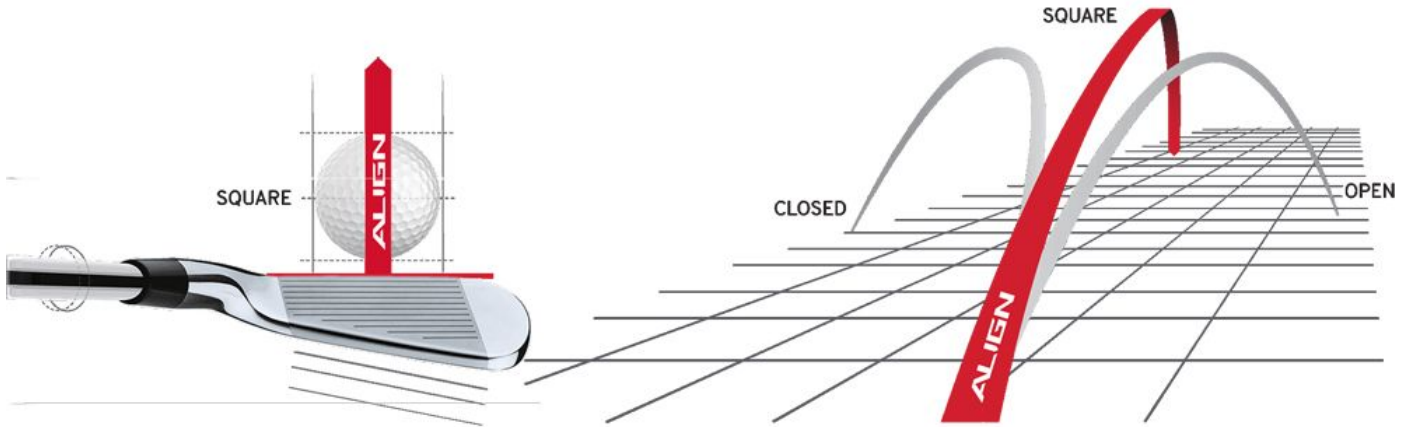

## Golf Pride MultiCompound Cord Plus 4 Standard Align Golfgriff

Artikel-Nr.: GPR-MCC4ALIGN-STD

Markenname: Golf Pride

Die Align-Technologie ermöglicht einen stabilen Griff bei korrekter Handhaltung. Dadurch ist automatisch auch die Ausrichtung des Schlägerblattes gerade und Sie können eine deutliche Verbesserung in Ihrer Zielgenauigkeit erreichen.

Nachdem der Golf Pride MultiCompound Cord Plus 4 Align auf dem Schaft montiert wurde, erhebt sich die Struktur auf der roten Linie auf der Rückseite des Griffes. Sie spüren deutlich das diamantförmige Muster, das sich perfekt an Ihre Finger schmiegt und Ihnen so guten Halt und eine gerade Ausrichtung des Schlägers ermöglicht.

Dazu hat der Golf Pride Multi Compound Cord Plus 4 Align im unteren, Non-Cord Bereich einen um 4,6% größeren Durchmesser (im Vergleich zum Standard Multicompound Griff). Der neuartige 4-Plus Aufbau wurde inspiriert durch viele Tourspieler, die im unteren Bereich 4 Lagen Tape mehr bei der Griffmontage aufbringen lassen. Dieses Gefühl haben Sie nun ebenfalls mit dem Golf Pride Multi Compound Cord Plus 4.