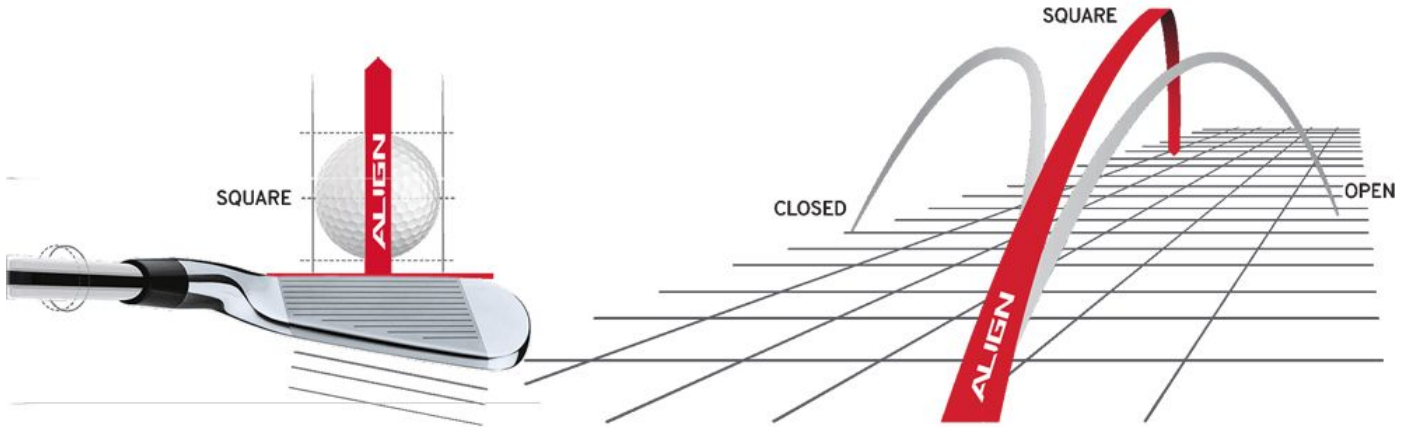

Herren Standardgriffe

Golf Pride MultiCompound Cord Plus 4 Standard Align Golfgriff

Artikel-Nr.: GPR-MCC4ALIGN-STD

Markenname: Golf Pride

Die Align-Technologie ermöglicht einen stabilen Griff bei korrekter Handhaltung. Dadurch ist automatisch auch die Ausrichtung des Schlägerblattes gerade und Sie können eine deutliche Verbesserung in Ihrer Zielgenauigkeit erreichen.

Nachdem der Golf Pride MultiCompound Cord Plus 4 Align auf dem Schaft montiert wurde, erhebt sich die Struktur auf der roten Linie auf der Rückseite des Griffes. Sie spüren deutlich das diamantförmige Muster, das sich perfekt an Ihre Finger schmiegt und Ihnen so guten Halt und eine gerade Ausrichtung des Schlägers ermöglicht.

Dazu hat der Golf Pride Multi Compound Cord Plus 4 Align im unteren, Non-Cord Bereich einen um 4,6% größeren Durchmesser (im Vergleich zum Standard Multicompound Griff). Der neuartige 4-Plus Aufbau wurde inspiriert durch viele Tourspieler, die im unteren Bereich 4 Lagen Tape mehr bei der Griffmontage aufbringen lassen. Dieses Gefühl haben Sie nun ebenfalls mit dem Golf Pride Multi Compound Cord Plus 4.

Auch das Cord-Material an der oberen Hälfte des Griffes wurde neu aufgebaut: in die weiche Gummimischung wurden feine gekordelte Baumwollfasern eingearbeitet, die einen optimalen Halt auch bei feuchten Bedingungen erzeugen.