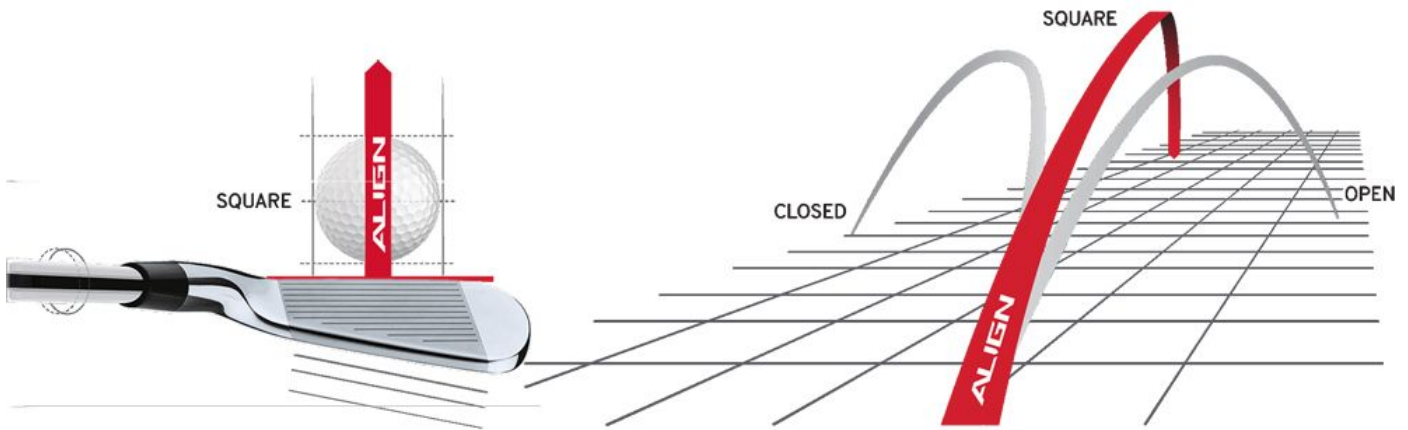

Herren Standardgriffe

Golf Pride MultiCompound Cord Plus 4 Standard Align Golfgriff

Artikel-Nr.: GPR-MCC4ALIGN-STD

Markenname: Golf Pride

Die Align-Technologie ermöglicht einen stabilen Griff bei korrekter Handhaltung. Dadurch ist automatisch auch die Ausrichtung des Schlägerblattes gerade und Sie können eine deutliche Verbesserung in Ihrer Zielgenauigkeit erreichen.

Nachdem der Golf Pride MultiCompound Cord Plus 4 Align auf dem Schaft montiert wurde, erhebt sich die Struktur auf der roten Linie auf der Rückseite des Griffes. Sie spüren deutlich das diamantförmige Muster, das sich perfekt an Ihre Finger schmiegt und Ihnen so guten Halt und eine gerade Ausrichtung des Schlägers ermöglicht.

Dazu hat der Golf Pride Multi Compound Cord Plus 4 Align im unteren, Non-Cord Bereich einen um 4,6% größeren Durchmesser (im Vergleich zum Standard Multicompound Griff). Der neuartige 4-Plus Aufbau wurde inspiriert durch viele Tourspieler, die im unteren Bereich 4 Lagen Tape mehr bei der Griffmontage aufbringen lassen. Dieses Gefühl haben Sie nun ebenfalls mit dem Golf Pride Multi Compound Cord Plus 4.

Auch das Cord-Material an der oberen Hälfte des Griffes wurde neu aufgebaut: in die weiche Gummimischung wurden feine gekordelte Baumwollfasern eingearbeitet, die einen optimalen Halt auch bei feuchten Bedingungen erzeugen.