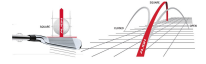

## Golf Pride MultiCompound Cord Plus 4 Midsize Align Golfgriff

Artikel-Nr.: GPR-MCC4ALIGN-MID

Markenname: Golf Pride

Die Align-Technologie ermöglicht einen stabilen Griff bei korrekter Handhaltung. Dadurch ist automatisch auch die Ausrichtung des Schlägerblattes gerade und Sie können eine deutliche Verbesserung in Ihrer Zielgenauigkeit erreichen.

Nachdem der Golf Pride MultiCompound Cord Plus 4 Align auf dem Schaft montiert wurde, erhebt sich die Struktur auf der roten Linie auf der Rückseite des Griffes. Sie spüren deutlich das diamantförmige Muster, das sich perfekt an Ihre Finger schmiegt und Ihnen so guten Halt und eine gerade

Dazu hat der Golf Pride Multi Compound Cord Plus 4 Align im unteren, Non-Cord Bereich einen um 4,6% größeren Durchmesser (im Vergleich zum Standard Multicompound Griff). Der neuartige 4-Plus Aufbau wurde inspiriert durch viele Tourspieler, die im unteren Bereich 4 Lagen Tape mehr bei der Griffmontage aufbringen lassen. Dieses Gefühl haben Sie nun ebenfalls mit dem Golf Pride Multi Compound Cord Plus 4.