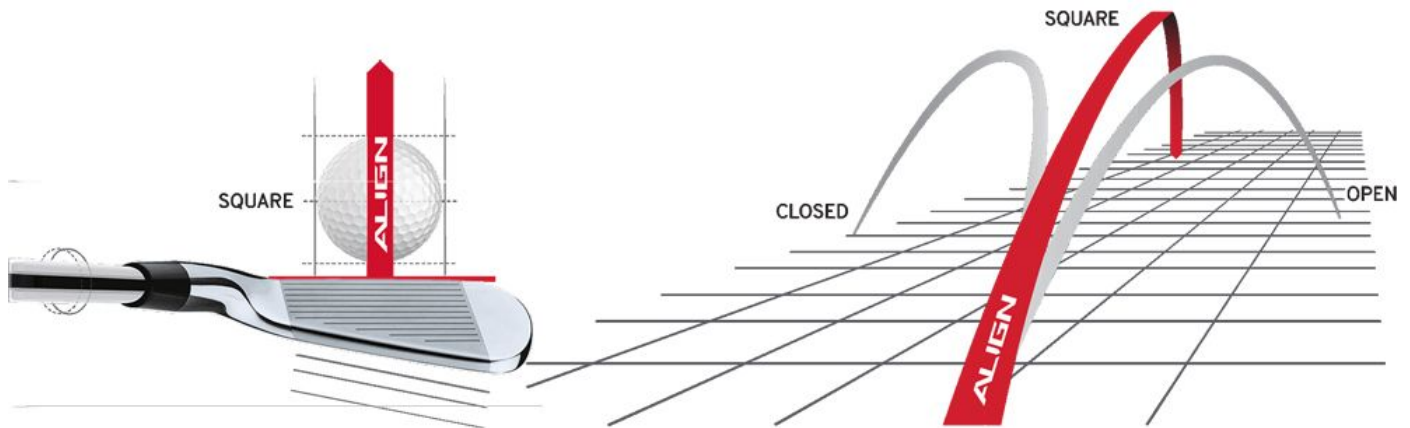

Herren Standardgriffe

Golf Pride MultiCompound Cord Plus 4 Standard Align MAX Golfgriff

Artikel-Nr.: GPR-M4ZS-60R-MH0-XA

Markenname: Golf Pride

Die Align-Technologie ermöglicht einen stabilen Griff bei korrekter Handhaltung. Dadurch ist automatisch auch die Ausrichtung des Schlägerblattes gerade und Sie können eine deutliche Verbesserung in Ihrer Zielgenauigkeit erreichen.

Nachdem der Golf Pride MultiCompound Cord Plus 4 Align MAX auf dem Schaft montiert wurde, erhebt sich die rote Linie auf der Rückseite des Griffes. Sie spüren deutlich die Kante, die Ihnen eine gerade Ausrichtung des Schlägers und viele Griffpositionen ermöglicht.

Dazu hat der Golf Pride Multi Compound Cord Plus 4 Align im unteren, Non-Cord Bereich einen um 4,6% größeren Durchmesser (im Vergleich zum Standard Multicompound Griff). Der neuartige 4-Plus Aufbau wurde inspiriert durch viele Tourspieler, die im unteren Bereich 4 Lagen Tape mehr bei der Griffmontage aufbringen lassen. Dieses Gefühl haben Sie nun ebenfalls mit dem Golf Pride Multi Compound Cord Plus 4.

Darüber hinaus hat Golf Pride die Größe der Kante gegenüber den ursprünglichen Align-Griffen um 25 % vergrößert, um beim Greifen des Schlägers ein ausgeprägteres Gefühl zu vermitteln und so das Gefühl und die Reaktionsfähigkeit des Griffes zu verbessern.