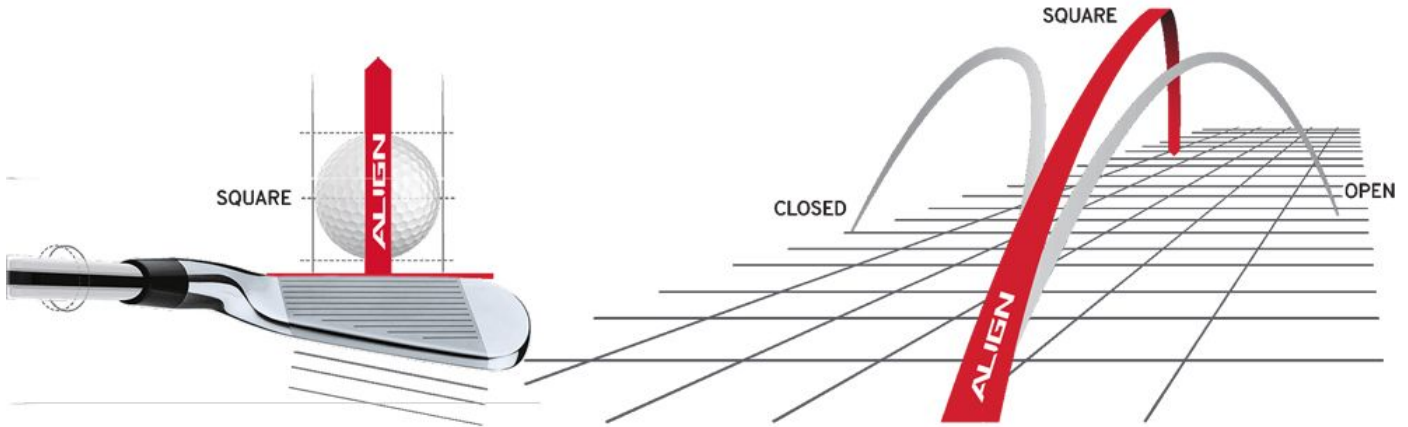

## Golf Pride MultiCompound Cord Plus 4 Jumbo Align MAX Golfgriff

Artikel-Nr.: GPR-M4ZJ-60R-MJ0-XA

Markenname: Golf Pride

Die Align-Technologie ermöglicht einen stabilen Griff bei korrekter Handhaltung. Dadurch ist automatisch auch die Ausrichtung des Schlägerblattes gerade und Sie können eine deutliche Verbesserung in Ihrer Zielgenauigkeit erreichen.

Nachdem der Golf Pride MultiCompound Cord Plus 4 Align MAX auf dem Schaft montiert wurde, erhebt sich die rote Linie auf der Rückseite des Griffes. Sie spüren deutlich die Kante, die Ihnen eine gerade Ausrichtung des Schlägers und viele Griffpositionen ermöglicht.

Dazu hat der Golf Pride Multi Compound Cord Plus 4 Align im unteren, Non-Cord Bereich einen um 4,6% größeren Durchmesser (im Vergleich zum Standard Multicompound Griff). Der neuartige 4-Plus Aufbau wurde inspiriert durch viele Tourspieler, die im unteren Bereich 4 Lagen Tape mehr bei der Griffmontage aufbringen lassen. Dieses Gefühl haben Sie nun ebenfalls mit dem Golf Pride Multi Compound Cord Plus 4.

### **Was ist der Unterschied zwischen den originalen Align Griffen von Golf Pride und den Align MAX Griffen?**

Bei den Align MAX Griffen hat Golf Pride die Länge der Kante auf der Rückseite des Griffes verlängert. Diese erstreckt sich nun über die gesamte Länge des Griffes. Dies wurde entwickelt, um eine Vielseitigkeit des Griffes für verschiedene Handpositionen beim Schlagen unterschiedlicher Schlagarten zu ermöglichen.