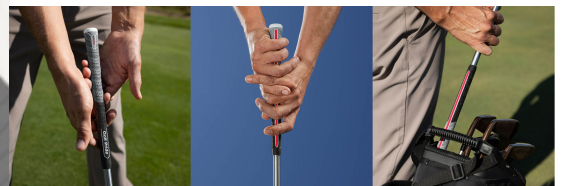

The diagram shows a cross-section of a golf club head, split vertically by a dashed line. The left side is labeled 'ALIGN' and shows a club head with a light red crown and a grey body. The right side is labeled 'ALIGN MAX' and shows a club head with a dark red crown and a grey body. The 'ALIGN MAX' club head appears to have a more pronounced crown shape. Below the diagram is a black banner with the 'Golf Pride' logo on the left and the text 'FEEL THE DIFFERENCE' on the right.

ALIGN   **ALIGN
MAX**

Golf Pride   **FEEL THE
DIFFERENCE**