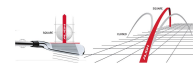

Herren Midsizegriffe

Golf Pride MultiCompound Cord Midsize Align Golfgriff

Artikel-Nr.: GPR-MCCALIGN-MID

Markenname: Golf Pride

Die Align-Technologie ermöglicht einen stabilen Griff bei korrekter Handhaltung. Dadurch ist automatisch auch die Ausrichtung des Schlägerblattes gerade und Sie können eine deutliche Verbesserung in Ihrer Zielgenauigkeit erreichen.

Nachdem der Golf Pride MultiCompound Cord Align auf dem Schaft montiert wurde, erhebt sich die Struktur auf der roten Linie auf der Rückseite des Griffes. Sie spüren deutlich das diamantförmige Muster, das sich perfekt an Ihre Finger schmiegt und Ihnen so guten Halt und eine gerade

Während die obere schwarze Hälfte durch den Cord einen festen Griff vermittelt, sorgt die untere Hälfte aus weichem Gummi für ein softes Griffgefühl.

[>>> zum Produkt >>>](#)

Ausrichtung des Schlägers ermöglicht.