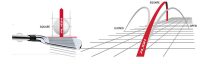

Herren Midsizegriffe

Golf Pride MultiCompound Cord Midsize Align Golfgriff

Artikel-Nr.: GPR-MCCALIGN-MID

Markenname: Golf Pride

Die Align-Technologie ermöglicht einen stabilen Griff bei korrekter Handhaltung. Dadurch ist automatisch auch die Ausrichtung des Schlägerblattes gerade und Sie können eine deutliche Verbesserung in Ihrer Zielgenauigkeit erreichen.

Nachdem der Golf Pride MultiCompound Cord Align auf dem Schaft montiert wurde, erhebt sich die Struktur auf der roten Linie auf der Rückseite des Griffes. Sie spüren deutlich das diamantförmige Muster, das sich perfekt an Ihre Finger schmiegt und Ihnen so guten Halt und eine gerade

Während die obere schwarze Hälfte durch den Cord einen festen Griff vermittelt, sorgt die untere Hälfte aus weichem Gummi für ein softes Griffgefühl.

[>>> zum Produkt >>>](#)

Ausrichtung des Schlägers ermöglicht.