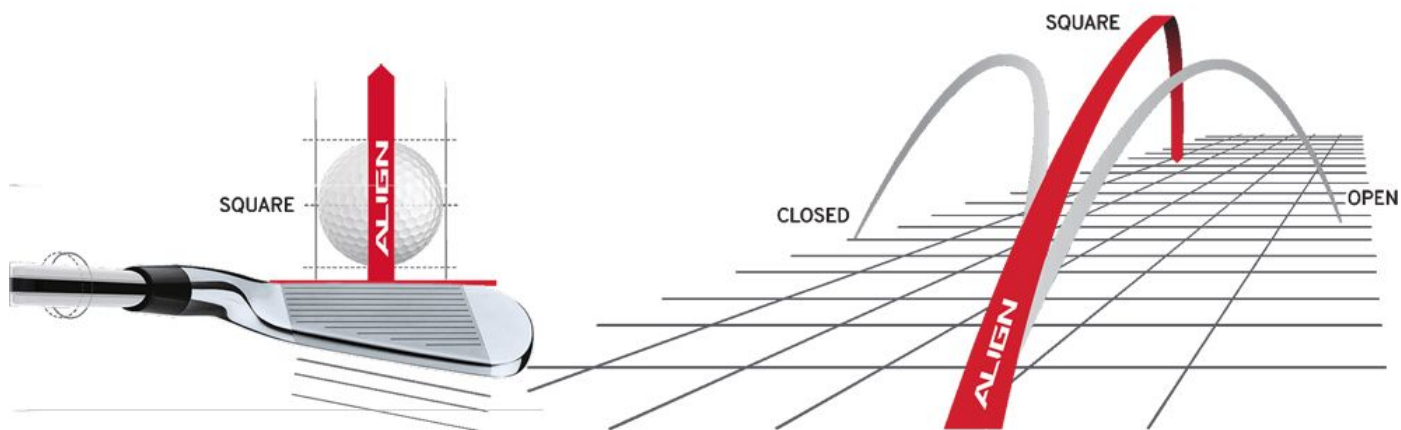

Herren Standardgriffe

Golf Pride MultiCompound Cord Standard Align Golfgriff, weiß/rot

Artikel-Nr.: GPR-MCCALIGN-STD

Markenname: Golf Pride

Die Align-Technologie ermöglicht einen stabilen Griff bei korrekter Handhaltung. Dadurch ist automatisch auch die Ausrichtung des Schlägerblattes gerade und Sie können eine deutliche Verbesserung in Ihrer Zielgenauigkeit erreichen.

Nachdem der Golf Pride MultiCompound Cord Align auf dem Schaft montiert wurde, erhebt sich die Struktur auf der roten bzw. grünen Linie auf der Rückseite des Griffes. Sie spüren deutlich das diamantförmige Muster, das sich perfekt an Ihre Finger schmiegt und Ihnen so guten Halt und eine gerade Ausrichtung des Schlägers ermöglicht.

Während die obere schwarze Hälfte durch den Cord einen festen Griff vermittelt, sorgt die untere Hälfte aus weichem Gummi für ein softes Griffgefühl.

[>>> zum Produkt >>>](#)