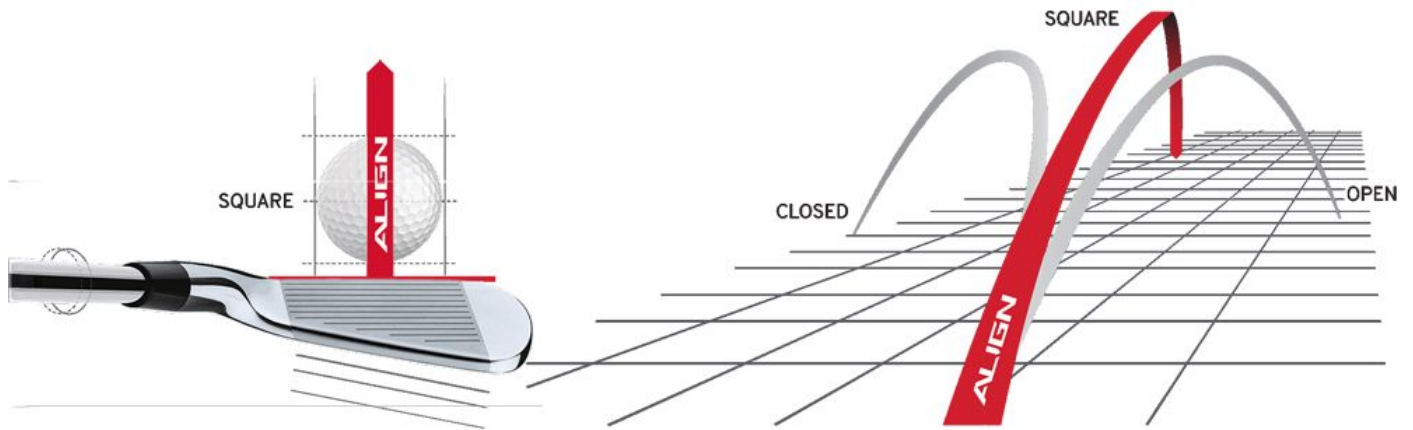

Herren Standardgriffe

Golf Pride MultiCompound Cord Standard Align Golfgriff, weiß/rot

Artikel-Nr.: GPR-MCCALIGN-STD

Markenname: Golf Pride

Die Align-Technologie ermöglicht einen stabilen Griff bei korrekter Handhaltung. Dadurch ist automatisch auch die Ausrichtung des Schlägerblattes gerade und Sie können eine deutliche Verbesserung in Ihrer Zielgenauigkeit erreichen.

Nachdem der Golf Pride MultiCompound Cord Align auf dem Schaft montiert wurde, erhebt sich die Struktur auf der roten bzw. grünen Linie auf der Rückseite des Griffes. Sie spüren deutlich das diamantförmige Muster, das sich perfekt an Ihre Finger schmiegt und Ihnen so guten Halt und eine gerade Ausrichtung des Schlägers ermöglicht.

Während die obere schwarze Hälfte durch den Cord einen festen Griff vermittelt, sorgt die untere Hälfte aus weichem Gummi für ein softes Griffgefühl.

[>>> zum Produkt >>>](#)