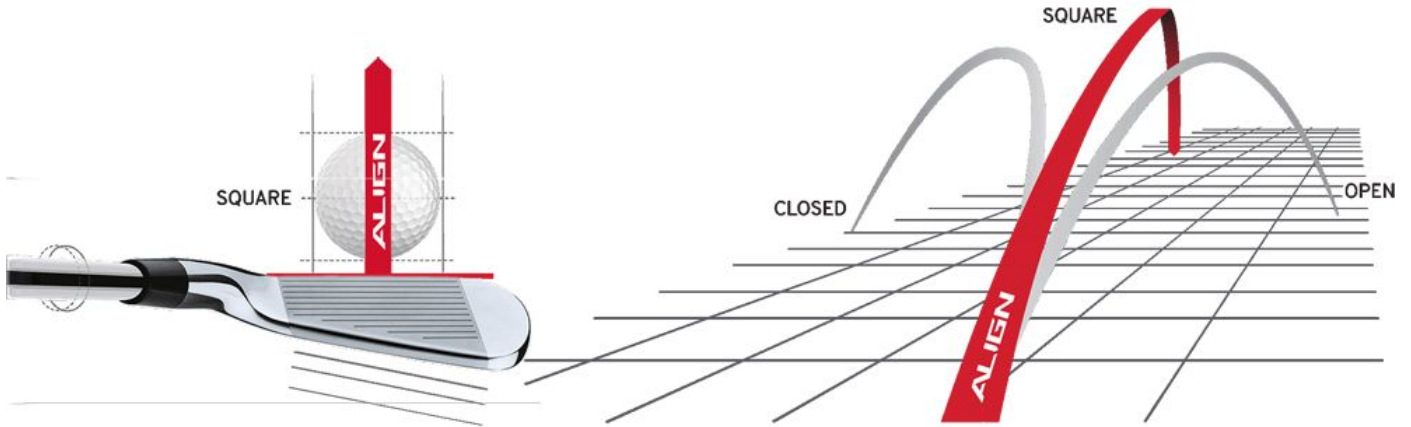

Herren Standardgriffe

Golf Pride MultiCompound Cord Standard Align Golfgriff, weiß/rot

Artikel-Nr.: GPR-MCCALIGN-STD

Markenname: Golf Pride

Die Align-Technologie ermöglicht einen stabilen Griff bei korrekter Handhaltung. Dadurch ist automatisch auch die Ausrichtung des Schlägerblattes gerade und Sie können eine deutliche Verbesserung in Ihrer Zielgenauigkeit erreichen.

Nachdem der Golf Pride MultiCompound Cord Align auf dem Schaft montiert wurde, erhebt sich die Struktur auf der roten Linie auf der Rückseite des Griffes. Sie spüren deutlich das diamantförmige Muster, das sich perfekt an Ihre Finger schmiegt und Ihnen so guten Halt und eine gerade Ausrichtung des Schlägers ermöglicht.

Während die obere schwarze Hälfte durch den Cord einen festen Griff vermittelt, sorgt die untere Hälfte aus weichem Gummi für ein softes Griffgefühl.

[>>> zum Produkt >>>](#)