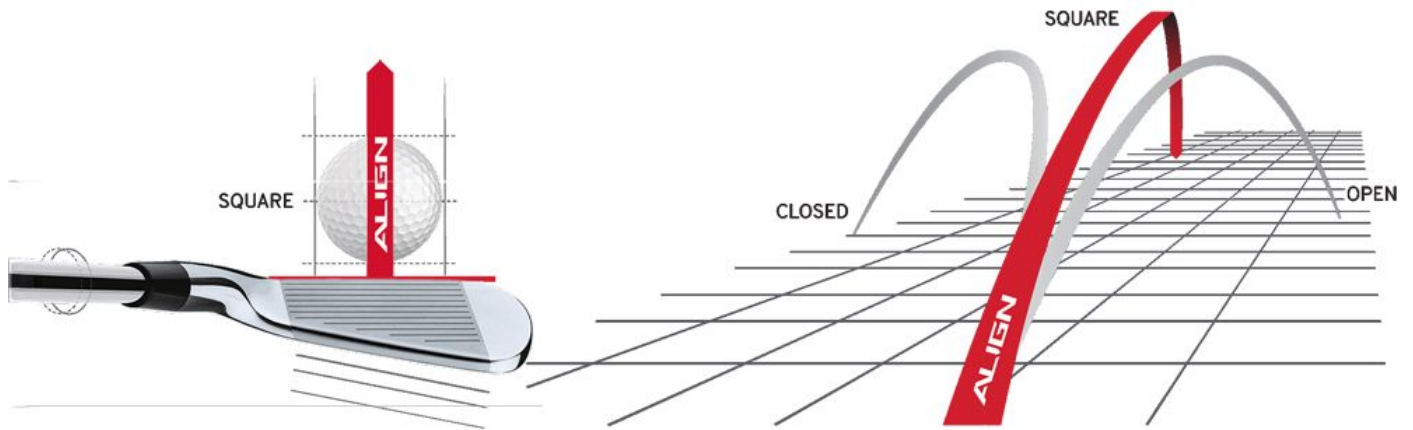

Herren Standardgriffe

Golf Pride MultiCompound Cord Standard Align Golfgriff, weiß/rot

Artikel-Nr.: GPR-MCCALIGN-STD

Markenname: Golf Pride

Die Align-Technologie ermöglicht einen stabilen Griff bei korrekter Handhaltung. Dadurch ist automatisch auch die Ausrichtung des Schlägerblattes gerade und Sie können eine deutliche Verbesserung in Ihrer Zielgenauigkeit erreichen.

Nachdem der Golf Pride MultiCompound Cord Align auf dem Schaft montiert wurde, erhebt sich die Struktur auf der roten Linie auf der Rückseite des Griffes. Sie spüren deutlich das diamantförmige Muster, das sich perfekt an Ihre Finger schmiegt und Ihnen so guten Halt und eine gerade Ausrichtung des Schlägers ermöglicht.

Während die obere schwarze Hälfte durch den Cord einen festen Griff vermittelt, sorgt die untere Hälfte aus weichem Gummi für ein softes Griffgefühl.

[>>> zum Produkt >>>](#)