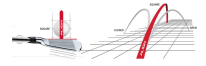

Herren Midsizegriffe

Golf Pride MultiCompound Cord Midsize Align Golfgriff

Artikel-Nr.: GPR-MCCALIGN-MID

Markenname: Golf Pride

Die Align-Technologie ermöglicht einen stabilen Griff bei korrekter Handhaltung. Dadurch ist automatisch auch die Ausrichtung des Schlägerblattes gerade und Sie können eine deutliche Verbesserung in Ihrer Zielgenauigkeit erreichen.

Nachdem der Golf Pride MultiCompound Cord Align auf dem Schaft montiert wurde, erhebt sich die Struktur auf der roten Linie auf der Rückseite des Griffes. Sie spüren deutlich das diamantförmige Muster, das sich perfekt an Ihre Finger schmiegt und Ihnen so guten Halt und eine gerade

Während die obere schwarze Hälfte durch den Cord einen festen Griff vermittelt, sorgt die untere Hälfte aus weichem Gummi für ein softes Griffgefühl.

[>>> zum Produkt >>>](#)

Ausrichtung des Schlägers ermöglicht.