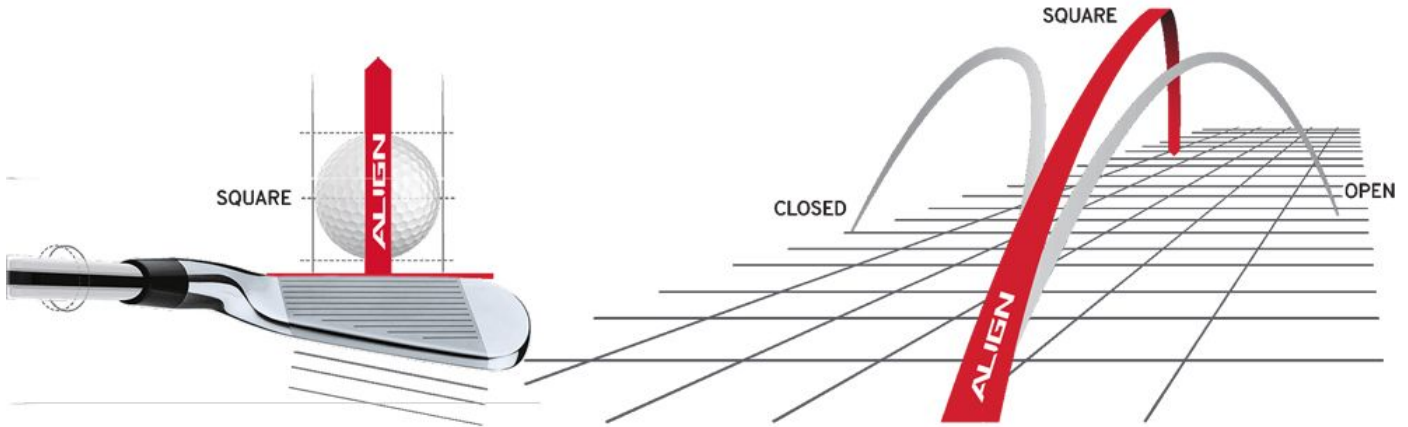

Herren Standardgriffe

Golf Pride MultiCompound Cord Standard Align MAX Golfgriff

Artikel-Nr.: GPR-MCZS-60R-MK0-XA

Markenname: Golf Pride

Die Align-Technologie ermöglicht einen stabilen Griff bei korrekter Handhaltung. Dadurch ist automatisch auch die Ausrichtung des Schlägerblattes gerade und Sie können eine deutliche Verbesserung in Ihrer Zielgenauigkeit erreichen.

Nachdem der Golf Pride MultiCompound Cord Align MAX auf dem Schaft montiert wurde, erhebt sich die rote Linie auf der Rückseite des Griffes. Sie spüren deutlich die Kante, die Ihnen eine gerade Ausrichtung des Schlägers und viele Griffpositionen ermöglicht.

Während die obere schwarze Hälfte durch den Cord einen festen Griff vermittelt, sorgt die untere Hälfte aus weichem Gummi für ein softes Griffgefühl.

Was ist der Unterschied zwischen den originalen Align Griffen von Golf Pride und den Align MAX Griffen?

Bei den Align MAX Griffen hat Golf Pride die Länge der Kante auf der Rückseite des Griiffs verlängert. Diese erstreckt sich nun über die gesamte Länge des Griiffs. Dies wurde entwickelt, um eine Vielseitigkeit des Griiffs für verschiedene Handpositionen beim Schlagen unterschiedlicher Schlagarten zu ermöglichen.