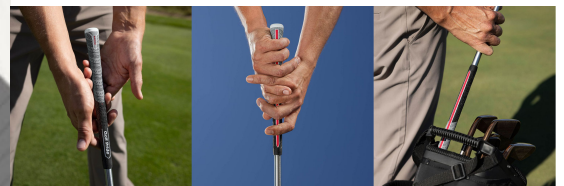

The diagram shows a cross-section of a golf club head, split vertically by a dashed line. The left side is labeled 'ALIGN' and shows a club head with a light red crown and a grey body. The right side is labeled 'ALIGN MAX' and shows a club head with a dark red crown and a grey body. The 'ALIGN MAX' club head appears to have a more pronounced crown shape. Below the diagram is a black banner with the 'Golf Pride' logo and the text 'FEEL THE DIFFERENCE'.

ALIGN   **ALIGN
MAX**

Golf Pride   **FEEL THE
DIFFERENCE**