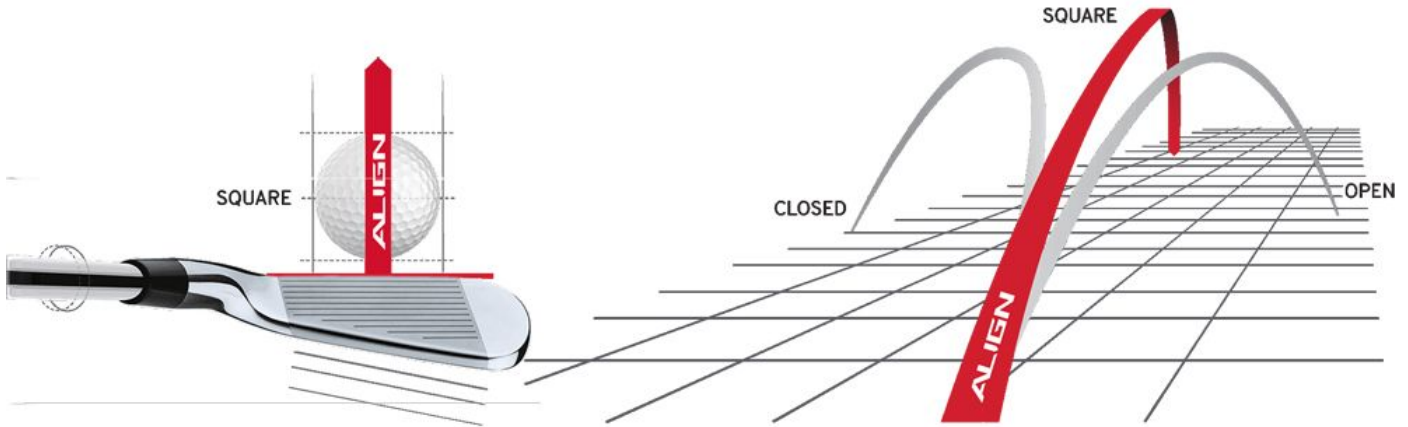

## Golf Pride MultiCompound Cord Standard Align MAX Golfgriff

Artikel-Nr.: GPR-MCZS-60R-MK0-XA

Markenname: Golf Pride

Die Align-Technologie ermöglicht einen stabilen Griff bei korrekter Handhaltung. Dadurch ist automatisch auch die Ausrichtung des Schlägerblattes gerade und Sie können eine deutliche Verbesserung in Ihrer Zielgenauigkeit erreichen.

Nachdem der Golf Pride MultiCompound Cord Align MAX auf dem Schaft montiert wurde, erhebt sich die rote Linie auf der Rückseite des Griffes. Sie spüren deutlich die Kante, die Ihnen eine gerade Ausrichtung des Schlägers und viele Griffpositionen ermöglicht.

Während die obere schwarze Hälfte durch den Cord einen festen Griff vermittelt, sorgt die untere Hälfte aus weichem Gummi für ein softes Griffgefühl.

**ALIGN**      **ALIGN  
MAX**

**Golf Pride®**      **FEEL THE  
DIFFERENCE**

The diagram shows a cross-section of two golf club heads. The left head is labeled 'ALIGN' and has a light red crown. The right head is labeled 'ALIGN MAX' and has a darker red crown. A vertical dashed line separates the two. The club bodies are shown in grey with diagonal hatching. The background is a light grey with a fine grid pattern.