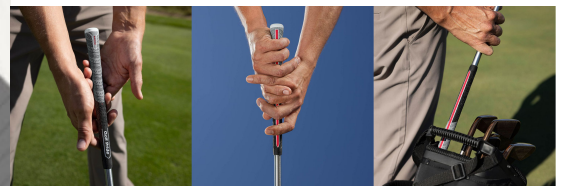

ALIGN   **ALIGN
MAX**

Golf Pride®   **FEEL THE
DIFFERENCE**

The diagram shows a cross-section of two golf club heads. The left head is labeled 'ALIGN' and has a light red crown. The right head is labeled 'ALIGN MAX' and has a darker red crown. A vertical dashed line separates the two. The club bodies are shown in grey with diagonal hatching. The background is a light grey with a fine grid pattern.