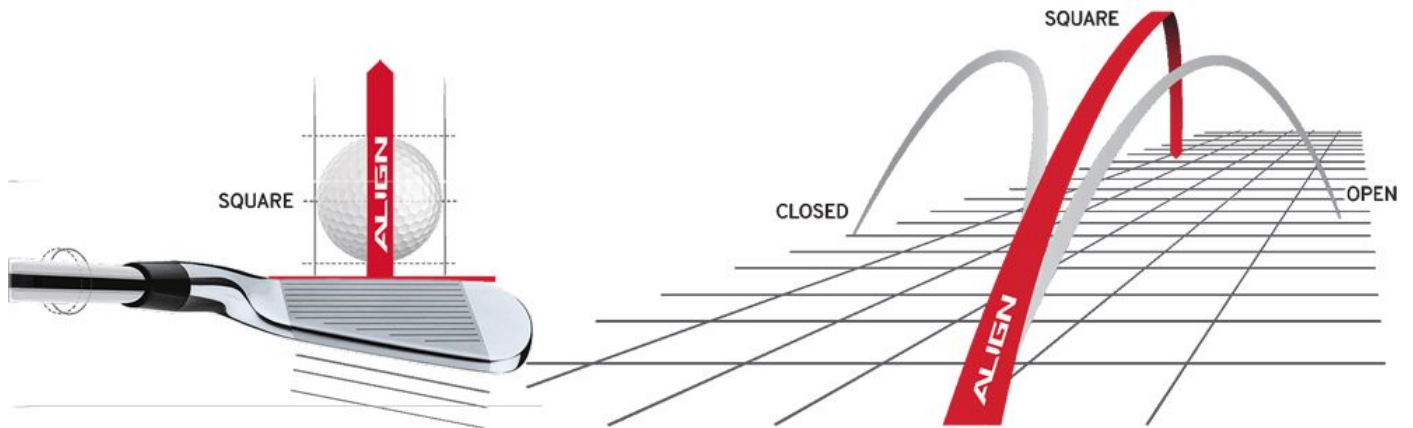

Herren Standardgriffe

Golf Pride MultiCompound Cord Standard Align MAX Golfgriff

Artikel-Nr.: GPR-MCZS-60R-MK0-XA

Markenname: Golf Pride

Die Align-Technologie ermöglicht einen stabilen Griff bei korrekter Handhaltung. Dadurch ist automatisch auch die Ausrichtung des Schlägerblattes gerade und Sie können eine deutliche Verbesserung in Ihrer Zielgenauigkeit erreichen.

Nachdem der Golf Pride MultiCompound Cord Align MAX auf dem Schaft montiert wurde, erhebt sich die rote Linie auf der Rückseite des Griffes. Sie spüren deutlich die Kante, die Ihnen eine gerade Ausrichtung des Schlägers und viele Griffpositionen ermöglicht.

Während die obere schwarze Hälfte durch den Cord einen festen Griff vermittelt, sorgt die untere Hälfte aus weichem Gummi für ein softes Griffgefühl.

Was ist der Unterschied zwischen den originalen Align Griffen von Golf Pride und den Align MAX Griffen?

Bei den Align MAX Griffen hat Golf Pride die Länge der Kante auf der Rückseite des Griiffs verlängert. Diese erstreckt sich nun über die gesamte Länge des Griiffs. Dies wurde entwickelt, um eine Vielseitigkeit des Griiffs für verschiedene Handpositionen beim Schlagen unterschiedlicher Schlagarten zu ermöglichen.