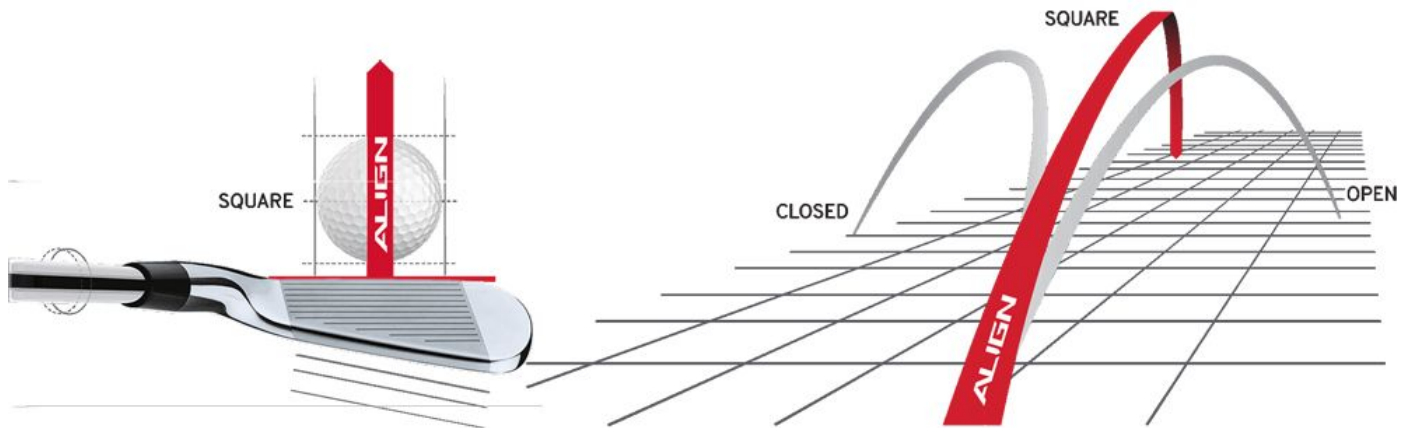

Herren Standardgriffe

Golf Pride MultiCompound Cord Standard Align MAX Golfgriff

Artikel-Nr.: GPR-MCZS-60R-MK0-XA

Markenname: Golf Pride

Die Align-Technologie ermöglicht einen stabilen Griff bei korrekter Handhaltung. Dadurch ist automatisch auch die Ausrichtung des Schlägerblattes gerade und Sie können eine deutliche Verbesserung in Ihrer Zielgenauigkeit erreichen.

Nachdem der Golf Pride MultiCompound Cord Align MAX auf dem Schaft montiert wurde, erhebt sich die rote Linie auf der Rückseite des Griffes. Sie spüren deutlich die Kante, die Ihnen eine gerade Ausrichtung des Schlägers und viele Griffpositionen ermöglicht.

Während die obere schwarze Hälfte durch den Cord einen festen Griff vermittelt, sorgt die untere Hälfte aus weichem Gummi für ein softes Griffgefühl.

Was ist der Unterschied zwischen den originalen Align Griffen von Golf Pride und den Align MAX Griffen?

Bei den Align MAX Griffen hat Golf Pride die Länge der Kante auf der Rückseite des Griiffs verlängert. Diese erstreckt sich nun über die gesamte Länge des Griiffs. Dies wurde entwickelt, um eine Vielseitigkeit des Griiffs für verschiedene Handpositionen beim Schlagen unterschiedlicher Schlagarten zu ermöglichen.