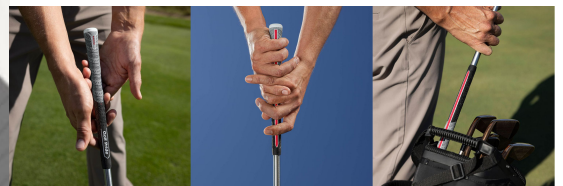

ALIGN   **ALIGN
MAX**

Golf Pride®   **FEEL THE
DIFFERENCE**