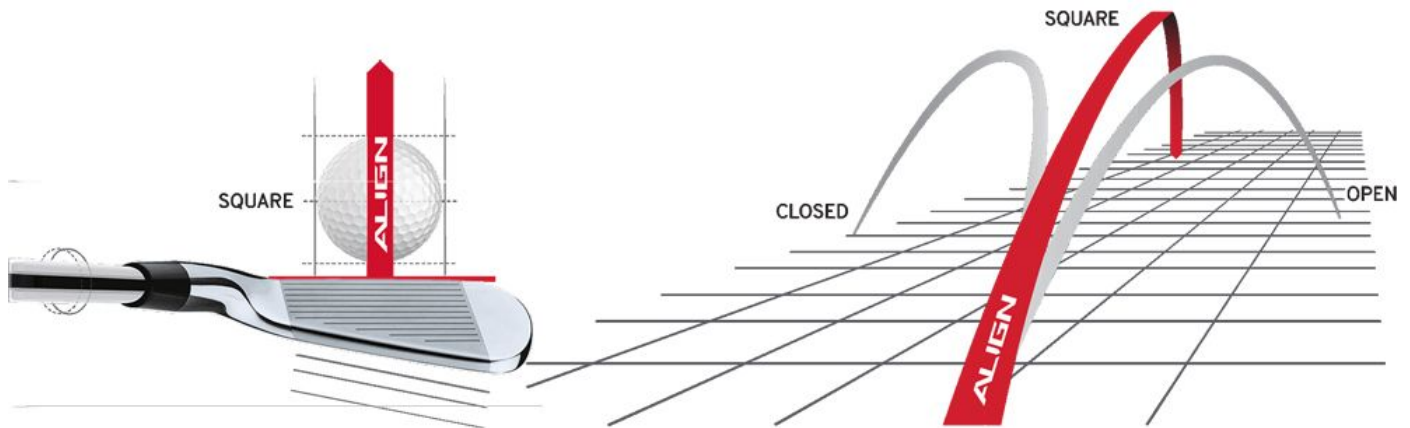

Herren Midsizegriffe

Golf Pride MultiCompound Cord Midsize Align MAX Golfgriff

Artikel-Nr.: GPR-MCZM-60R-ML0-XA

Markenname: Golf Pride

Die Align-Technologie ermöglicht einen stabilen Griff bei korrekter Handhaltung. Dadurch ist automatisch auch die Ausrichtung des Schlägerblattes gerade und Sie können eine deutliche Verbesserung in Ihrer Zielgenauigkeit erreichen.

Nachdem der Golf Pride MultiCompound Cord Align MAX auf dem Schaft montiert wurde, erhebt sich die rote Linie auf der Rückseite des Griffes. Sie spüren deutlich die Kante, die Ihnen eine gerade Ausrichtung des Schlägers und viele Griffpositionen ermöglicht.

Bei den Align MAX Griffen hat Golf Pride die Länge der Kante auf der Rückseite des Griiffs verlängert. Diese erstreckt sich nun über die gesamte Länge des Griiffs. Dies wurde entwickelt, um eine Vielseitigkeit des Griiffs für verschiedene Handpositionen beim Schlagen unterschiedlicher Schlagarten zu ermöglichen.

Darüber hinaus hat Golf Pride die Größe der Kante gegenüber den ursprünglichen Align-Griffen um 25 % vergrößert, um beim Greifen des Schlägers ein ausgeprägteres Gefühl zu vermitteln und so das Gefühl und die Reaktionsfähigkeit des Griiffs zu verbessern.