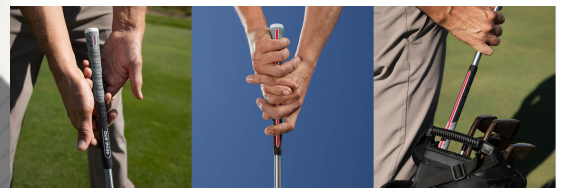

ALIGN   **ALIGN
MAX**

Golf Pride®   **FEEL THE
DIFFERENCE**