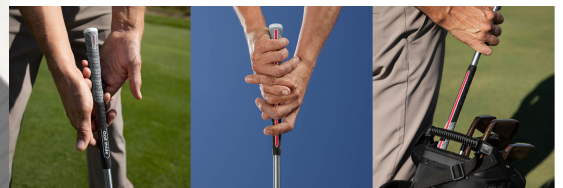

Nachdem der Golf Pride MultiCompound Cord Align MAX auf dem Schaft montiert wurde, erhebt sich die rote Linie auf der Rückseite des Griffes. Sie spüren deutlich die Kante, die Ihnen eine gerade Ausrichtung des Schlägers und viele Griffpositionen ermöglicht.

Während die obere schwarze Hälfte durch den Cord einen festen Griff vermittelt, sorgt die untere Hälfte aus weichem Gummi für ein softes Griffgefühl.

### **Was ist der Unterschied zwischen den originalen Align Griffen von Golf Pride und den Align MAX Griffen?**

Bei den Align MAX Griffen hat Golf Pride die Länge der Kante auf der Rückseite des Griiffs verlängert. Diese erstreckt sich nun über die gesamte Länge des Griiffs. Dies wurde entwickelt, um eine Vielseitigkeit des Griiffs für verschiedene Handpositionen beim Schlagen unterschiedlicher Schlagarten zu ermöglichen.

Darüber hinaus hat Golf Pride die Größe der Kante gegenüber den ursprünglichen Align-Griffen um 25 % vergrößert, um beim Greifen des Schlägers ein ausgeprägteres Gefühl zu vermitteln und so das Gefühl und die Reaktionsfähigkeit des Griiffs zu verbessern.