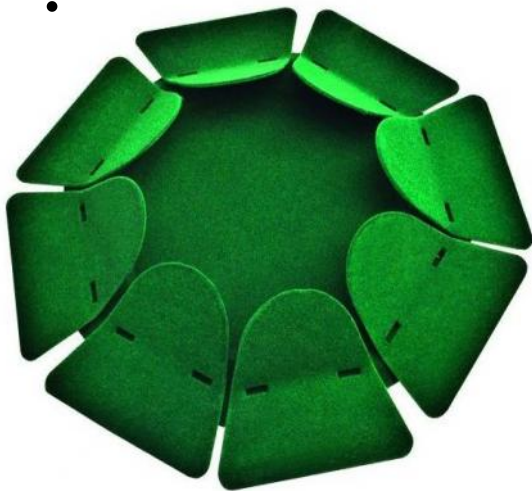

Golf Training

Golf Metall Putting Cup

Artikel-Nr.: JSI-PAPCM

Markenname: Longridge

- •
- •
- •

aus Metall mit Grünbeflockung
ideal für zu Hause oder im Büro
sowohl Indoor als auch Outdoor zu verwenden

[>>> zum Produkt >>>](#)