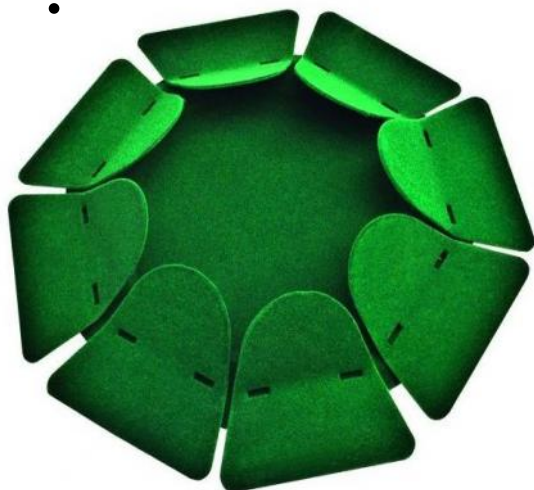

## Golf Metall Putting Cup

Artikel-Nr.: JSI-PAPCM

Markenname: Longridge

- 
- 
- 

aus Metall mit Grünbeflockung  
ideal für zu Hause oder im Büro  
sowohl Indoor als auch Outdoor zu verwenden

[>>> zum Produkt >>>](#)