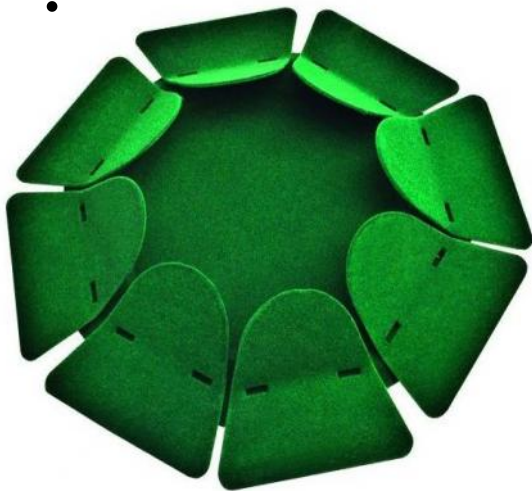

## Golf Metall Putting Cup

Artikel-Nr.: JSI-PAPCM

Markenname: Longridge

- 
- 
- 

aus Metall mit Grünbeflockung  
ideal für zu Hause oder im Büro  
sowohl Indoor als auch Outdoor zu verwenden

[>>> zum Produkt >>>](#)