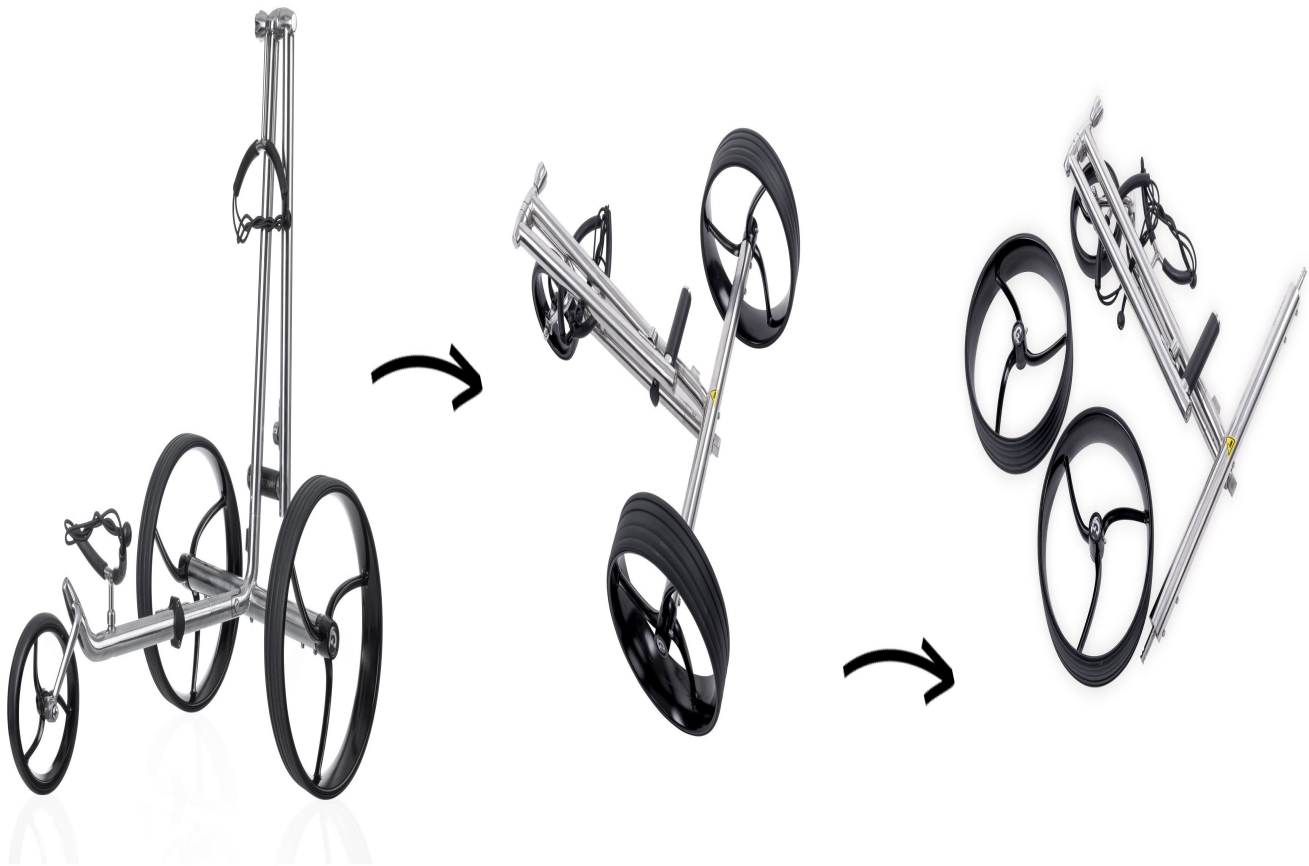

## Galaxy Edelstahl Golf Elektrotrolley

Artikel-Nr.: INS-1001-191

Markenname: Galaxy Golf

### Mit dem Galaxy Edelstahl Golf Elektrotrolley bequem über den Golfplatz

Mit 7,7 kg Gewicht ist der robuste Galaxy Edelstahl Golf Elektrotrolley zwar knapp 2kg schwerer als sein großer Bruder aus Titan, dafür aber der Preis entsprechend niedriger. Technisch sind die Modelle identisch.

Die sehr leicht zu pflegende Oberfläche aus gebürstetem Edelstahl verleiht dem Trolley ein sehr edles Erscheinungsbild. Die schwarzen Felgen aus Hochleistungsnylon runden die Optik perfekt ab. Den Akku können Sie entweder im Golfbag verstauen oder mithilfe einer Akkuhalterung (im Lieferumfang enthalten) am Rahmen befestigen. Für die Unterbringung des Akkus im Golfbag (empfohlen) ist ein Verlängerungskabel für den

des Ladevorgangs.

Galaxy Edelstahl Golf Elektrotrolley im Detail:

- Rahmen aus gebürstetem Edelstahl
- Qualitäts-Antrieb (Planetengetriebe) Made in Germany 2x100W
- höhenverstellbarer Griff mit hochwertigem Lederbezug
- Bergabfahrbremse
- stufenlose Geschwindigkeitsregelung, max. Geschwindigkeit 8 km/h
- Taster für Distanzkontrolle und automatische Vorlauffunktion (10, 20 oder 30 Sekunden) mit Memory-Funktion und Rückwärtsgang
- Schnellklappfunktion
- Klicksystem zum einfachen Zerlegen
- Lithium-Akku (24V/10Ah) für bis zu 36 Loch inkl. LED-Ladestandsanzeige und Ladegerät
- Akkuhalterung zur Anbringung am Rahmen (siehe Detailfoto)
- Räder aus glasfaserverstärktem Nylon mit Schnellkupplung und Freilauffunktion
- **verschiedene Felgenfarben ohne Aufpreis**