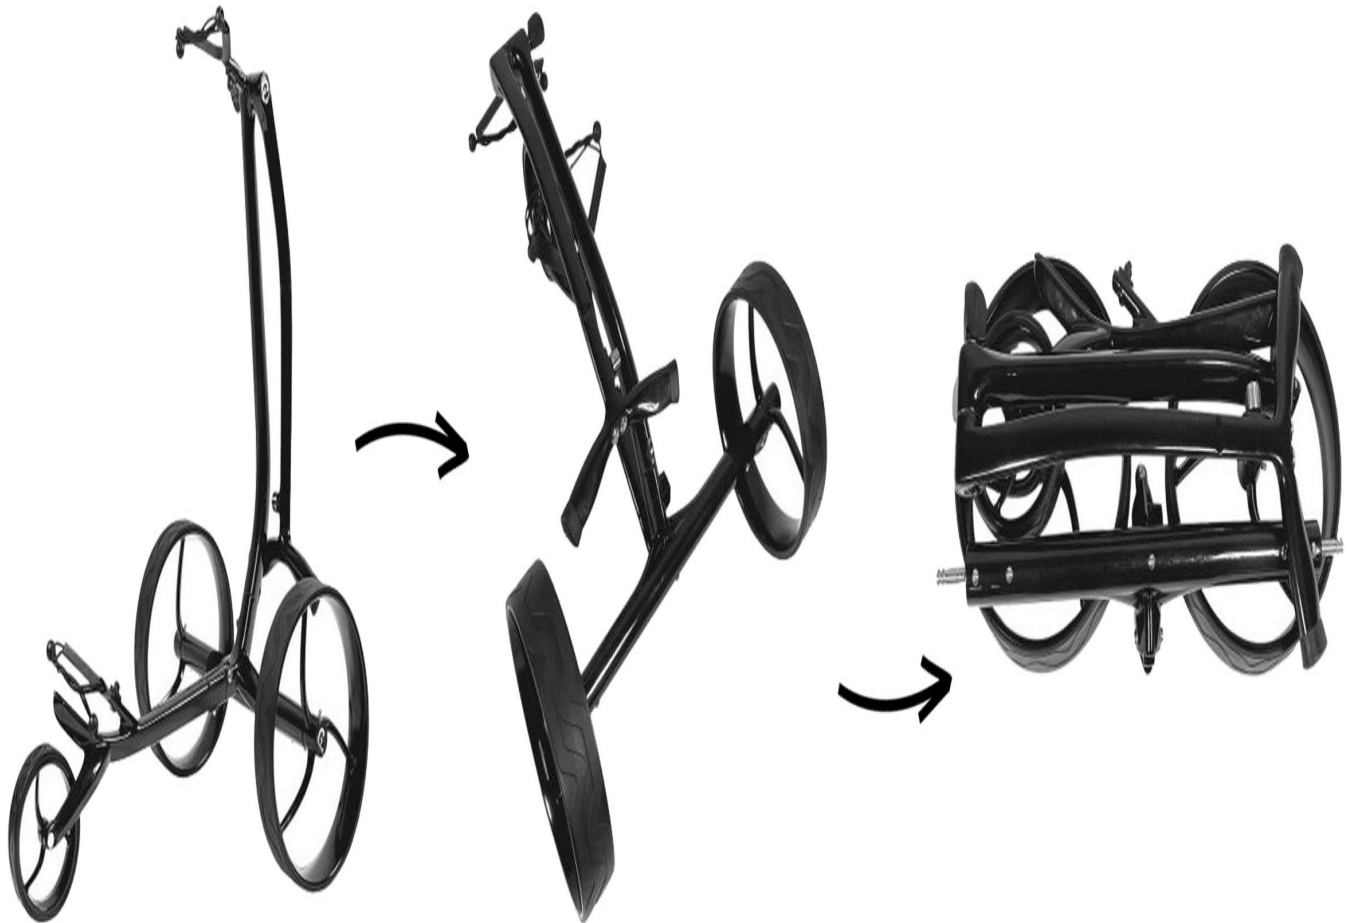

Jede Menge Zubehör inklusive! Der Galaxy Carbon Golf Elektrotrolley wird mit Lithium-Ionen-Akku inkl. Ladegerät, Akkuhalterung, Transporttasche sowie Schirmhalter und Scorekartenhalter geliefert.

Er verfügt über eine stufenlose Geschwindigkeitsregelung. Für Start/Stop und die Distanzkontrolle ist jeweils ein Taster vorhanden. Der Tasterrand der Start/Stop Taste ist zusätzlich mit LED beleuchtet um den jeweiligen Fahrstatus anzuzeigen. Mit dem Lithium Ionen Akku fährt der Galaxy Carbon Elektro Golf Trolley auf durchschnittlich bergigen Plätzen 36 Löcher (max. mögliche Steigung 15°). Das Permanent-Ladegerät sorgt in Kombination mit der elektronischen Schutzschaltung für hohe Sicherheit während des Ladevorgangs.