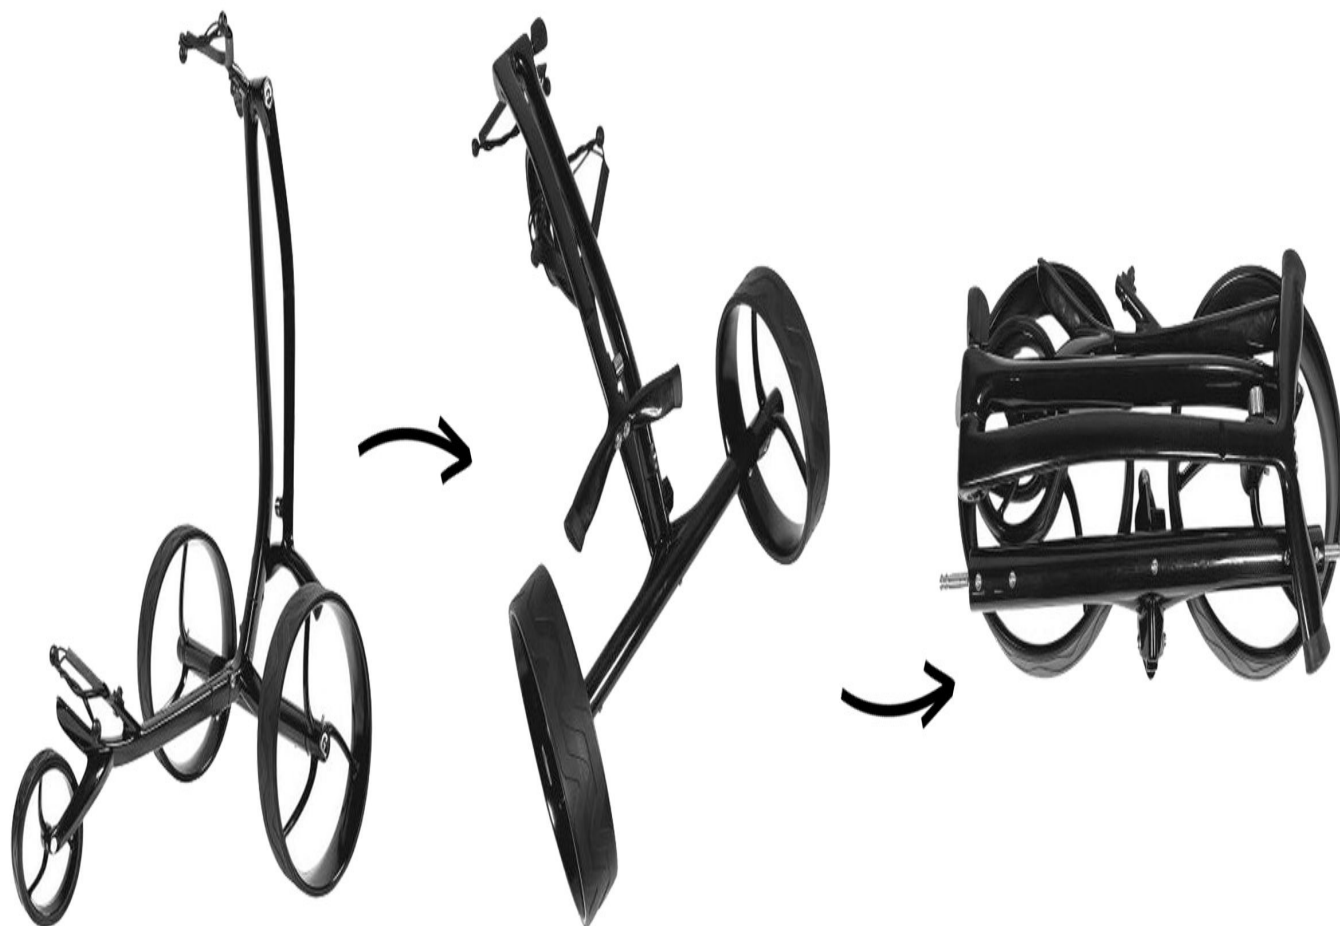

## Galaxy Carbon Golf Elektrotrolley

Artikel-Nr.: INS-1001-171

Markenname: Galaxy Golf

### Der Galaxy Carbon Golf Elektrotrolley: edles Design und maximale Performance

Nur 5,7 kg Gewicht bei maximalem Komfort, leistungsstarker Technik und einem platzsparenden Design vereint der Galaxy Carbon Golf Elektrotrolley Innovation und Stil.

Die hochwertige glänzende Carbon-Oberfläche verleiht dem Trolley ein sehr edles Erscheinungsbild. Die schwarzen Felgen und das schwarze Zubehör runden die Optik perfekt ab. Den Akku können Sie entweder im Golfbag verstauen oder mithilfe einer Akkuhalterung (im Lieferumfang enthalten) am Rahmen befestigen. Für die Unterbringung des Akkus im Golfbag (empfohlen) ist ein Verlängerungskabel für den Akku als Zubehör erhältlich.

Galaxy Edelstahl Golf Elektrotrolley im Detail:

- Rahmen aus Carbon mit glänzender Oberfläche
- Qualitäts-Antrieb (Planetenge triebe) Made in Germany
- höhenverstellbarer Griff für eine individuelle Anpassung
- Bergabfahrbremse
- magnetische Parkbremse
- stufenlose Geschwindigkeitsregelung, max. Geschwindigkeit 8 km/h
- Taster für Distanzkontrolle und automatische Vorlauffunktion (10, 20 oder 30 Sekunden) mit Memory-Funktion und Rückwärtsgang
- Schnellklappfunktion
- Klicksystem zum einfachen Zerlegen
- Lithium-Akku (24V/10Ah) für bis zu 36 Loch inkl. LED-Ladestandsanzeige und Ladegerät
- Akkuhalterung zur Anbringung am Rahmen (siehe Detailfoto)
- Räder mit Schnellkupplung und Freilauffunktion
- **verschiedene Felgenfarben ohne Aufpreis**