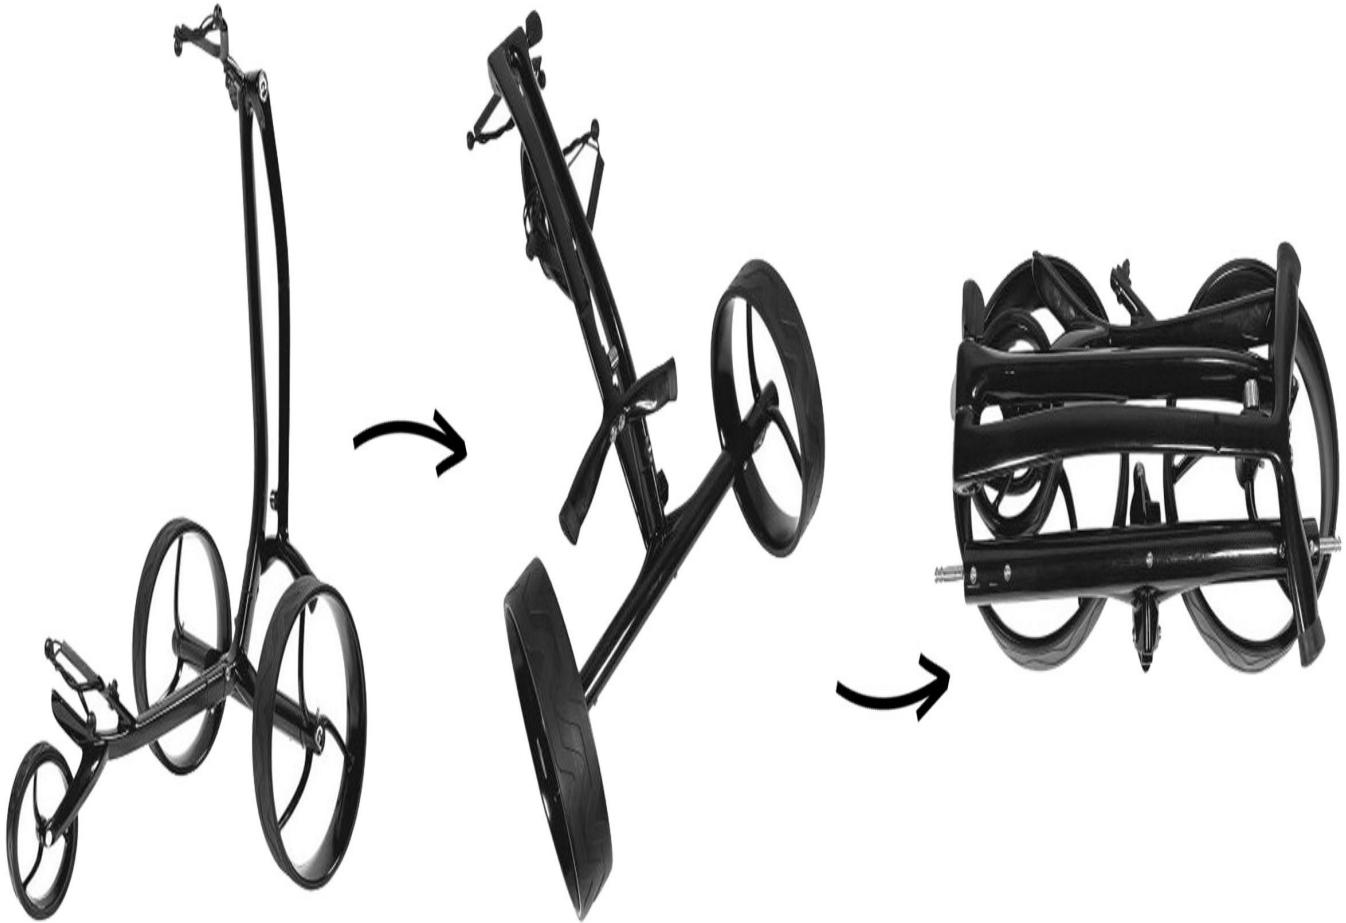

Jede Menge Zubehör inklusive! Der Galaxy Carbon Golf Elektrotrolley wird mit Lithium-Ionen-Akku inkl. Ladegerät, Akkuhalterung, Transporttasche sowie Schirmhalter und Scorekartenhalter geliefert.

Er verfügt über eine stufenlose Geschwindigkeitsregelung. Für Start/Stop und die Distanzkontrolle ist jeweils ein Taster vorhanden. Der Tasterrand der Start/Stop Taste ist zusätzlich mit LED beleuchtet um den jeweiligen Fahrstatus anzuzeigen. Mit dem Lithium Ionen Akku fährt der Galaxy Carbon Elektro Golf Trolley auf durchschnittlich bergigen Plätzen 36 Löcher (max. mögliche Steigung 15°). Das Permanent-Ladegerät sorgt in Kombination mit der elektronischen Schutzschaltung für hohe Sicherheit während des Ladevorgangs.