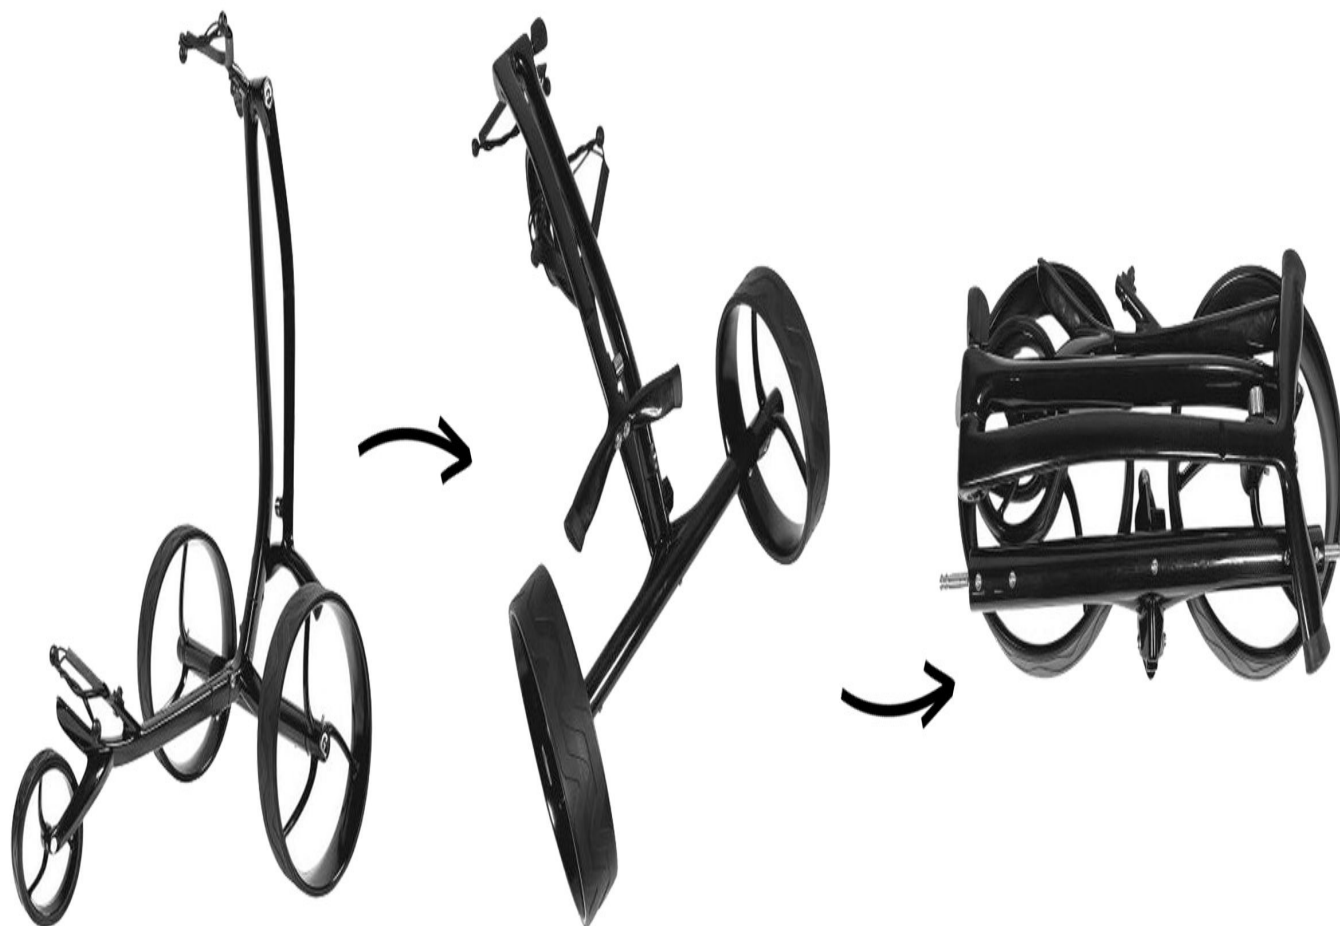

Elektrotrolleys

Galaxy Carbon Golf Elektrotrolley

Artikel-Nr.: INS-1001-171

Markenname: Galaxy Golf

Der Galaxy Carbon Golf Elektrotrolley: edles Design und maximale Performance

Nur 5,7 kg Gewicht bei maximalem Komfort, leistungsstarker Technik und einem platzsparenden Design vereint der Galaxy Carbon Golf Elektrotrolley Innovation und Stil.

Die hochwertige glänzende Carbon-Oberfläche verleiht dem Trolley ein sehr edles Erscheinungsbild. Die schwarzen Felgen und das schwarze Zubehör runden die Optik perfekt ab. Den Akku können Sie entweder im Golfbag verstauen oder mithilfe einer Akkuhalterung (im Lieferumfang enthalten) am Rahmen befestigen. Für die Unterbringung des Akkus im Golfbag (empfohlen) ist ein Verlängerungskabel für den Akku als Zubehör erhältlich.

Besonderheit: der Galaxy Carbon passt in jeden Kofferraum, er lässt sich nämlich sowohl zusammenklappen als auch sehr schnell in Einzelteile zerlegen

Jede Menge Zubehör inklusive! Der Galaxy Carbon Golf Elektrotrolley wird mit Lithium-Ionen-Akku inkl. Ladegerät, Akkuhalterung, Transporttasche sowie Schirmhalter und Scorekartenhalter geliefert.

Galaxy Edelstahl Golf Elektrotrolley im Detail:

- Rahmen aus Carbon mit glänzender Oberfläche
- Qualitäts-Antrieb (Planetengetriebe) Made in Germany
- höhenverstellbarer Griff für eine individuelle Anpassung
- Bergabfahrbremse
- magnetische Parkbremse
- stufenlose Geschwindigkeitsregelung, max. Geschwindigkeit 8 km/h
- Taster für Distanzkontrolle und automatische Vorlauffunktion (10, 20 oder 30 Sekunden) mit Memory-Funktion und Rückwärtsgang
- Schnellklappfunktion
- Klicksystem zum einfachen Zerlegen
- Lithium-Akku (24V/10Ah) für bis zu 36 Loch inkl. LED-Ladestandsanzeige und Ladegerät
- Akkuhalterung zur Anbringung am Rahmen (siehe Detailfoto)
- Räder mit Schnellkupplung und Freilauffunktion
- **verschiedene Felgenfarben ohne Aufpreis**