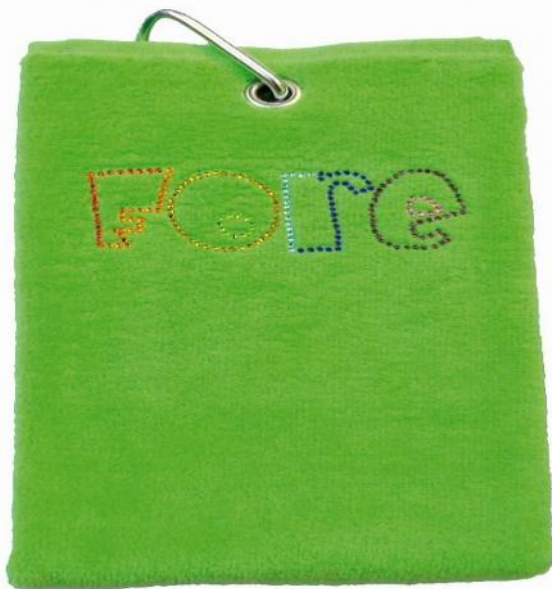

Schlägertücher

## cbfmoda Golftuch Schlägertuch Handtuch "Fore", lindgrün

Artikel-Nr.: FEN-CBF208-04

Markenname: cbfmoda

Hochwertiges Golftuch von cbfmoda aus hochwertigem Samtfrottier (100% Baumwoll-Velours, 500g/qm), verziert mit Motiven aus funkelnden Kristall-Elementen und/oder farbigen Metallsteinchen.

Das extrasofte Tuch hat eine Größe von ca. 40x50cm, ist dreifach gefaltet und mit einem großen, stabilen Karabinerhaken (rostfrei) versehen. So kann das Tuch ganz einfach an Ihrem Bag oder Golfrolley befestigt werden und ist stets griffbereit. Es stehen viele tolle Tuchfarben zur Auswahl. Die Lieferung erfolgt im Polybeutel.

Motiv: Schriftzug "Fore" aus bunten Steinchen

(Motivgröße ca. H 4cm x B 11cm)

Auf Anfrage sind bei Abnahme größerer Stückzahlen auch individuelle Motive erhältlich. Bei Interesse wenden Sie sich gerne an unseren Kundenservice.